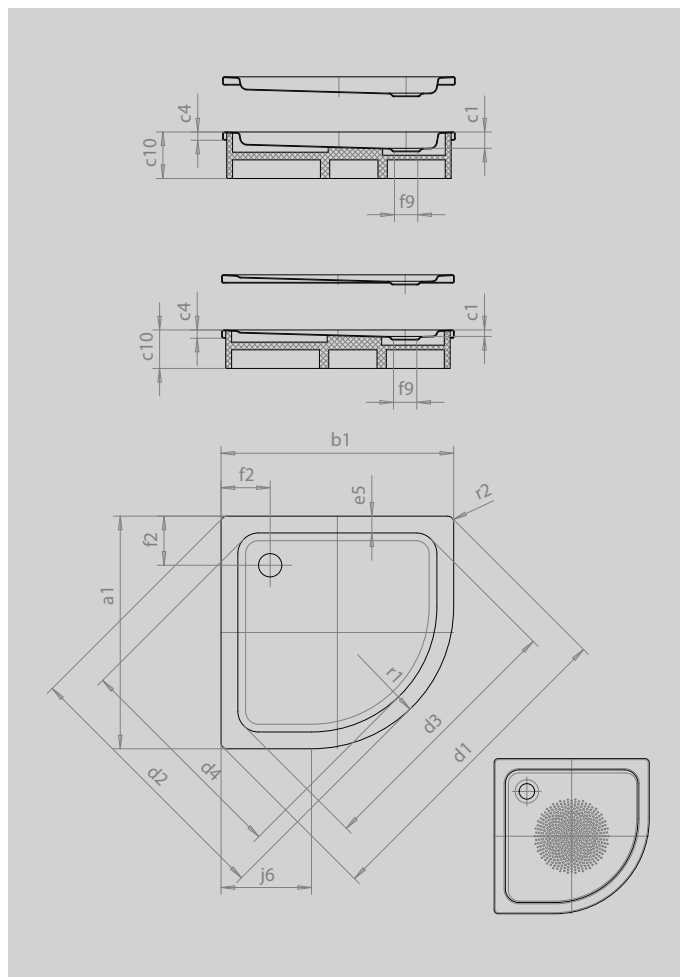

ARRONDO

- piatto doccia a quarto di tondo dal linguaggio formale minimalista
- la vasta superficie di appoggio offre ampio spazio per la doccia
- sagoma salvaspazio
- raggio 55 cm
- in acciaio smaltato KALDEWEI
- copertura dello scarico installata a filo nel piatto doccia (solo in combinazione con lo scarico KA 90)

Riproduzione simile

Modello		872
Lunghezza esterna	a_1	1000 mm
Larghezza esterna	b_1	1000 mm
Profondità interna	c_1	25 mm
Altezza bordo	c_4	32 mm
Altezza con supporto extra piatto	c_{16}	49 mm
Distanza tra gli angoli lunghezza esterna	d_1	1395 mm
Distanza tra gli angoli larghezza esterna	d_2	1177 mm
Distanza tra gli angoli lunghezza interna	d_3	1164 mm
Distanza tra gli angoli larghezza interna	d_4	996 mm
Larghezza bordo	e_5	65 mm
Distanza fra bordo vasca e centro del foro di scarico	f_2	190 mm
Diametro foro di scarico	f_9	Ø 90 mm
lunghezza laterale	j_6	450 mm
Raggio esterno	r_1	550 mm
Raggio interno	r_2	23 mm
Peso netto		24 kg
Diametro antiscivolo parziale		Ø 588 mm