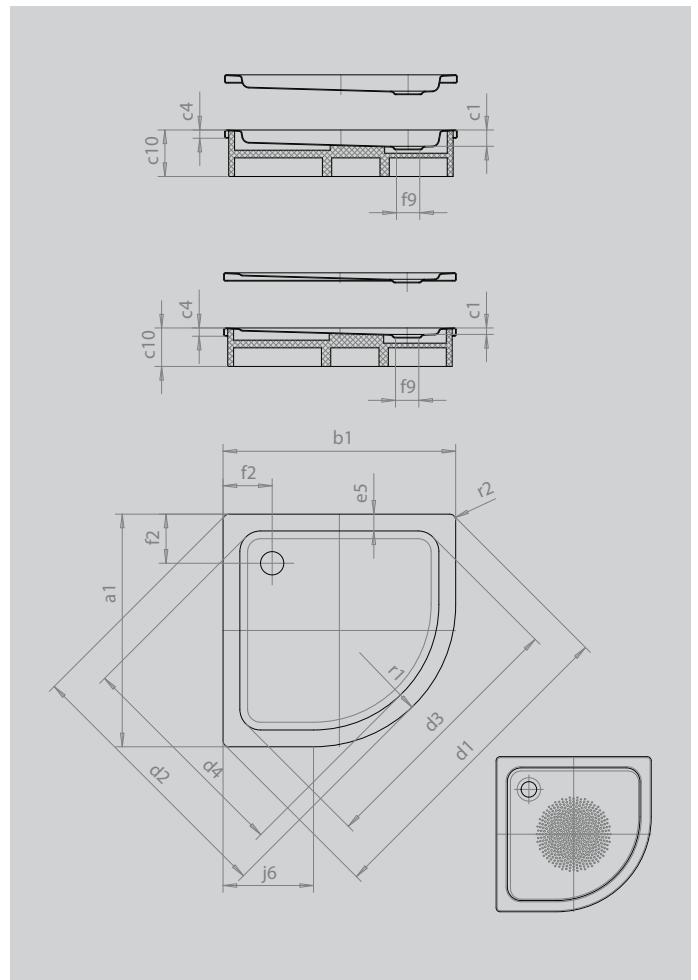

ARRONDO

- piatto doccia a quarto di tondo dal linguaggio formale minimalista
- la vasta superficie di appoggio offre ampio spazio per la doccia
- sagoma salvaspazio
- raggio 55 cm
- in acciaio smaltato KALDEWEI
- copertura dello scarico installata a filo nel piatto doccia (solo in combinazione con lo scarico KA 90)

Riproduzione simile

Modello		871
Lunghezza esterna	a_1	900 mm
Larghezza esterna	b_1	900 mm
Profondità interna	c_1	65 mm
Altezza bordo	c_4	32 mm
Altezza con piedini	c_{10}	160 mm
Altezza con supporto extra piatto	c_{16}	49 mm
Distanza tra gli angoli lunghezza esterna	d_1	1254 mm
Distanza tra gli angoli larghezza esterna	d_2	1035 mm
Distanza tra gli angoli lunghezza interna	d_3	1023 mm
Distanza tra gli angoli larghezza interna	d_4	855 mm
Larghezza bordo	e_5	65 mm
Distanza fra bordo vasca e centro del foro di scarico	f_2	190 mm
Diametro foro di scarico	f_9	Ø 90 mm
lunghezza laterale	j_6	350 mm
Raggio esterno	r_1	550 mm
Raggio interno	r_2	23 mm
Peso netto		22 kg
Diametro antiscivolo parziale		Ø 435 mm