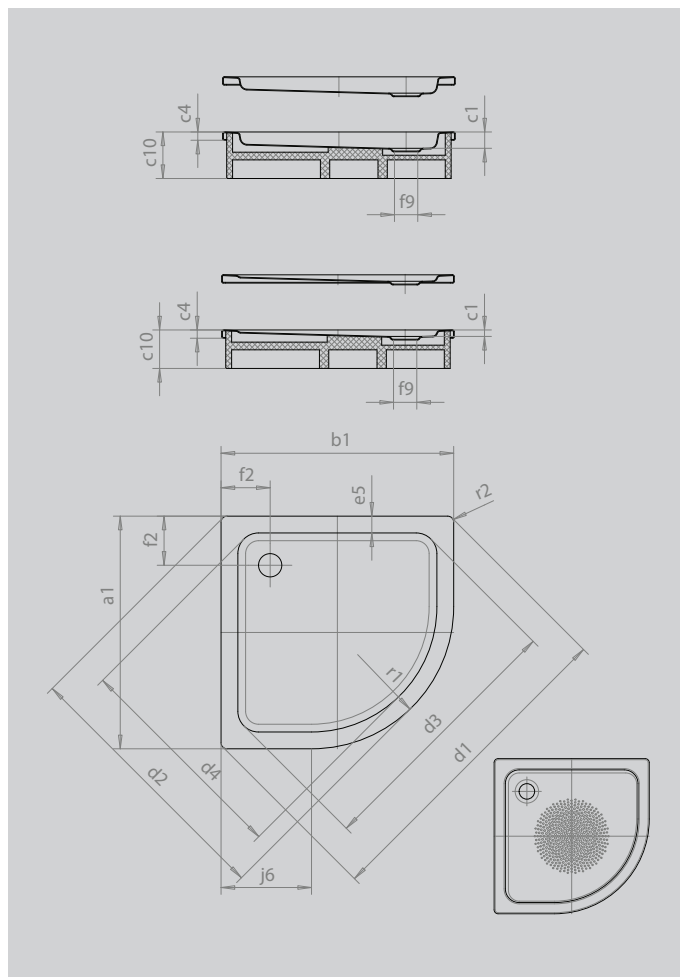

ARRONDO

- piatto doccia a quarto di tondo dal linguaggio formale minimalista
- la vasta superficie di appoggio offre ampio spazio per la doccia
- sagoma salvaspazio
- raggio 55 cm
- in acciaio smaltato KALDEWEI
- copertura dello scarico installata a filo nel piatto doccia (solo in combinazione con lo scarico KA 90)

Riproduzione simile

Modello		871
Lunghezza esterna	a_1	900 mm
Larghezza esterna	b_1	900 mm
Profondità interna	c_1	65 mm
Altezza bordo	c_4	32 mm
Altezza con supporto extra piatto	c_{16}	49 mm
Distanza tra gli angoli lunghezza esterna	d_1	1254 mm
Distanza tra gli angoli larghezza esterna	d_2	1035 mm
Distanza tra gli angoli lunghezza interna	d_3	1023 mm
Distanza tra gli angoli larghezza interna	d_4	855 mm
Larghezza bordo	e_5	65 mm
Distanza fra bordo vasca e centro del foro di scarico	f_2	190 mm
Diametro foro di scarico	f_9	Ø 90 mm
lunghezza laterale	j_6	350 mm
Raggio esterno	r_1	550 mm
Raggio interno	r_2	23 mm
Peso netto		21 kg
Diametro antiscivolo parziale		Ø 435 mm