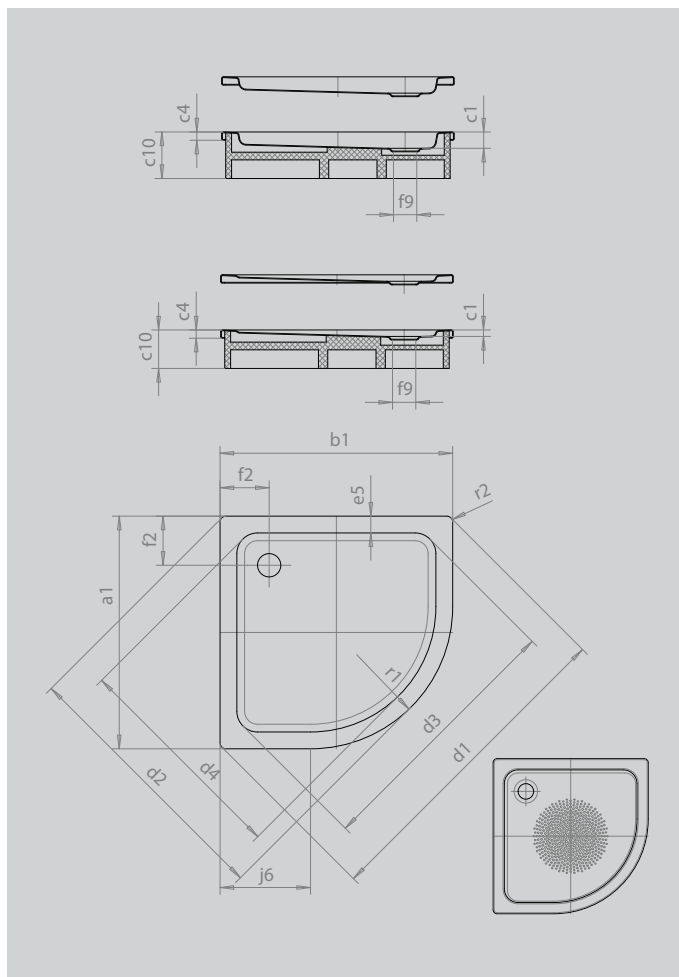

ARRONDO

- piatto doccia a quarto di tondo dal linguaggio formale minimalista
- la vasta superficie di appoggio offre ampio spazio per la doccia
- sagoma salvaspazio
- raggio 55 cm
- in acciaio smaltato KALDEWEI
- copertura dello scarico installata a filo nel piatto doccia (solo in combinazione con lo scarico KA 90)

Riproduzione simile

Modello		870
Lunghezza esterna	a_1	900 mm
Larghezza esterna	b_1	900 mm
Profondità interna	c_1	25 mm
Altezza bordo	c_4	32 mm
Altezza con piedini	c_{10}	120 mm
Altezza con supporto extra piatto	c_{16}	49 mm
Distanza tra gli angoli lunghezza esterna	d_1	1254 mm
Distanza tra gli angoli larghezza esterna	d_2	1035 mm
Distanza tra gli angoli lunghezza interna	d_3	1023 mm
Distanza tra gli angoli larghezza interna	d_4	855 mm
Larghezza bordo	e_5	65 mm
Distanza fra bordo vasca e centro del foro di scarico	f_2	190 mm
Diametro foro di scarico	f_9	Ø 90 mm
lunghezza laterale	j_6	350 mm
Raggio esterno	r_1	550 mm
Raggio interno	r_2	23 mm
Peso netto		21 kg
Diametro antiscivolo parziale		Ø 435 mm