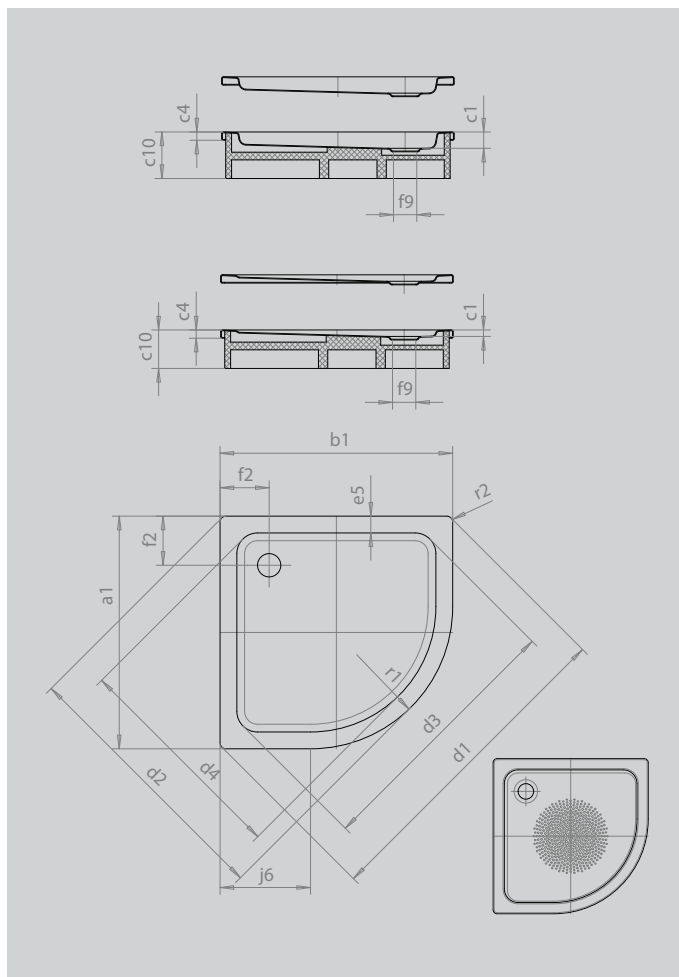

ARRONDO

- piatto doccia a quarto di tondo dal linguaggio formale minimalista
- la vasta superficie di appoggio offre ampio spazio per la doccia
- sagoma salvaspazio
- raggio 55 cm
- in acciaio smaltato KALDEWEI
- copertura dello scarico installata a filo nel piatto doccia (solo in combinazione con lo scarico KA 90)

Riproduzione simile

Modello		870
Lunghezza esterna	a_1	900 mm
Larghezza esterna	b_1	900 mm
Profondità interna	c_1	25 mm
Altezza bordo	c_4	32 mm
Altezza con supporto extra piatto	c_{16}	49 mm
Distanza tra gli angoli lunghezza esterna	d_1	1254 mm
Distanza tra gli angoli larghezza esterna	d_2	1035 mm
Distanza tra gli angoli lunghezza interna	d_3	1023 mm
Distanza tra gli angoli larghezza interna	d_4	855 mm
Larghezza bordo	e_5	65 mm
Distanza fra bordo vasca e centro del foro di scarico	f_2	190 mm
Diametro foro di scarico	f_9	Ø 90 mm
lunghezza laterale	j_6	350 mm
Raggio esterno	r_1	550 mm
Raggio interno	r_2	23 mm
Peso netto		20 kg
Diametro antiscivolo parziale		Ø 435 mm