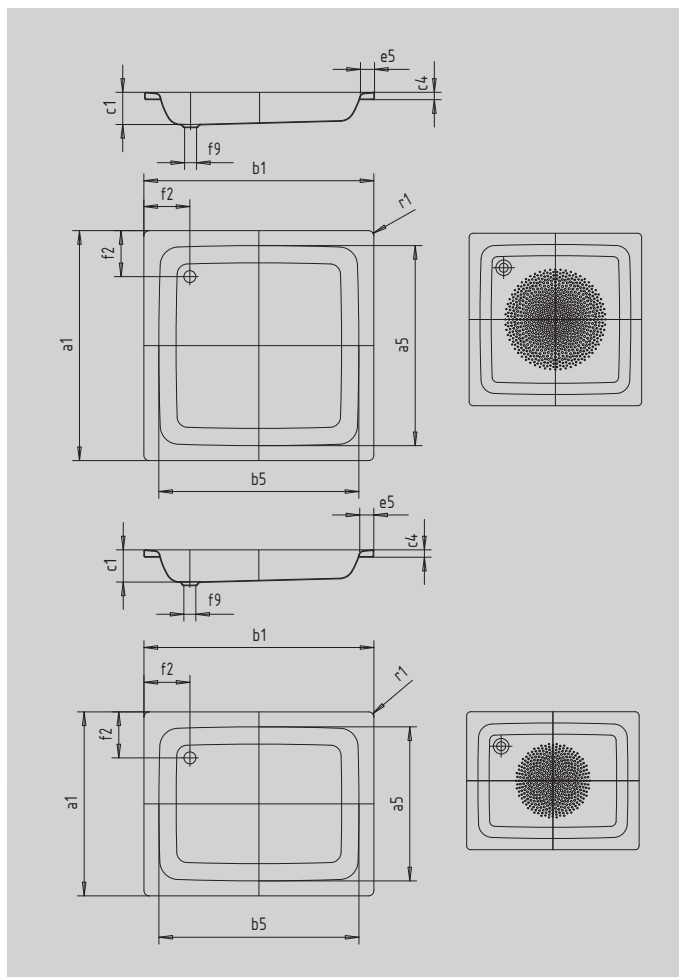

SANIDUSCH

- un classico dei piatti doccia
- design moderno e puristico
- disponibile nella versione rettangolare o quadrata
- in acciaio smaltato KALDEWEI

Riproduzione simile

| | | |
|---|----------|----------|
| Modello | | 396 |
| Lunghezza esterna | a_1 | 900 mm |
| Lunghezza interna | a_5 | 770 mm |
| Larghezza esterna | b_1 | 900 mm |
| Larghezza interna | b_5 | 770 mm |
| Profondità interna | c_1 | 140 mm |
| Altezza bordo | c_4 | 32 mm |
| Altezza con supporto extra piatto | c_{16} | 49 mm |
| Larghezza bordo | e_5 | 65 mm |
| Distanza fra bordo vasca e centro del foro di scarico | f_2 | 200 mm |
| Diametro foro di scarico | f_9 | Ø 52 mm |
| Raggio esterno | r_1 | 12 mm |
| Peso netto | | 25 kg |
| Diametro antiscivolo parziale | | Ø 435 mm |