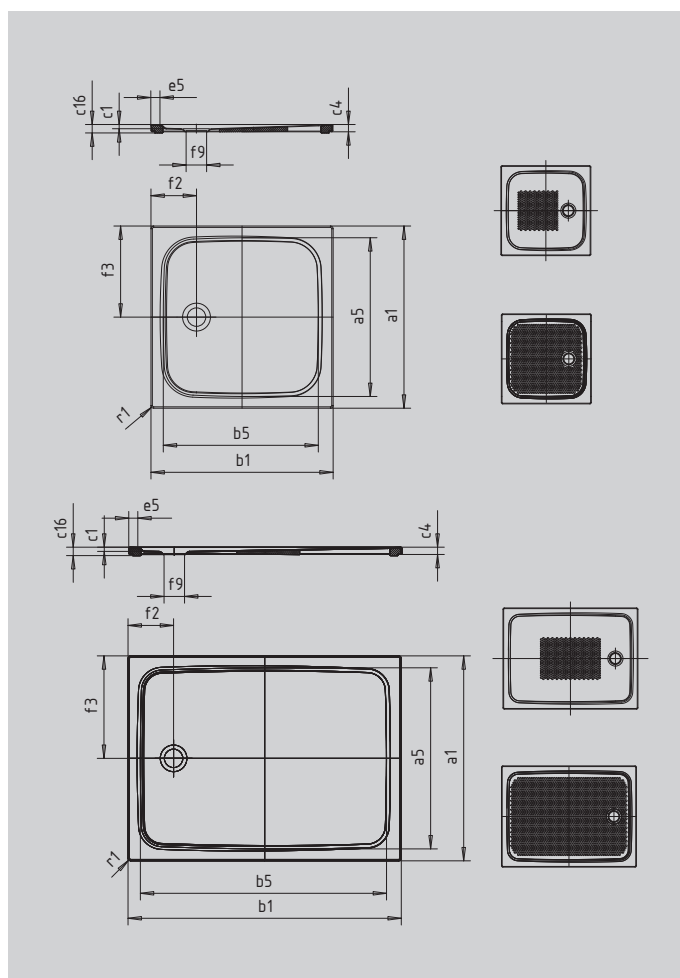

CAYONOPLAN CON SUPPORTO EXTRA PIATTO

- piatto doccia a filo pavimento
- design classico con rilievo perimetrale
- abbinamento perfetto con le vasche da bagno CAYONO
- ampia superficie grazie allo scarico laterale
- in acciaio smaltato KALDEWEI

Riproduzione simile

SECURE⁺

Modello		2261
Lunghezza esterna	a_1	750 mm
Lunghezza interna	a_5	640 mm
Larghezza esterna	b_1	1200 mm
Larghezza interna	b_5	1090 mm
Profondità interna	c_1	18 mm
Altezza bordo	c_4	32 mm
Altezza con supporto extra piatto	c_{16}	37 mm
Larghezza bordo	e_5	50 mm
Diametro foro di scarico	f_9	Ø90 mm
Distanza fra piatto doccia e centro del foro di scarico	$f_2; f_3$	200; 375 mm
Raggio esterno	r_1	12 mm
Peso netto		24 kg
Antiscivolo parziale		375 x 535 mm
Antiscivolo totale		575 x 1035 mm