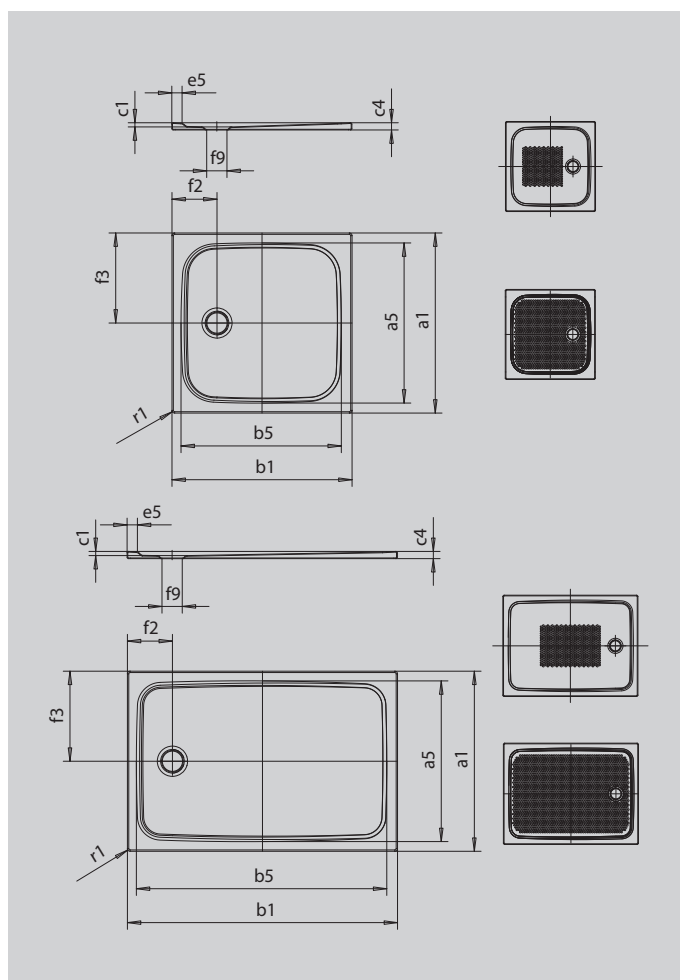

CAYONOPLAN

- piatto doccia a filo pavimento
- design classico con rilievo perimetrale
- abbinamento perfetto con le vasche da bagno CAYONO
- ampia superficie grazie allo scarico laterale
- in acciaio smaltato KALDEWEI

Riproduzione simile

SECURE⁺

Modello		2255
Lunghezza esterna	a_1	750 mm
Lunghezza interna	a_5	640 mm
Larghezza esterna	b_1	1000 mm
Larghezza interna	b_5	890 mm
Profondità interna	c_1	18 mm
Altezza bordo	c_4	32 mm
Altezza con supporto extra piatto	c_{16}	49 mm
Larghezza bordo	e_5	50 mm
Diametro foro di scarico	f_9	Ø90 mm
Distanza fra piatto doccia e centro del foro di scarico	$f_2; f_3$	200; 375 mm
Raggio esterno	r_1	12 mm
Peso netto		20 kg
Antiscivolo parziale		375 x 535 mm
Antiscivolo totale		575 x 835 mm