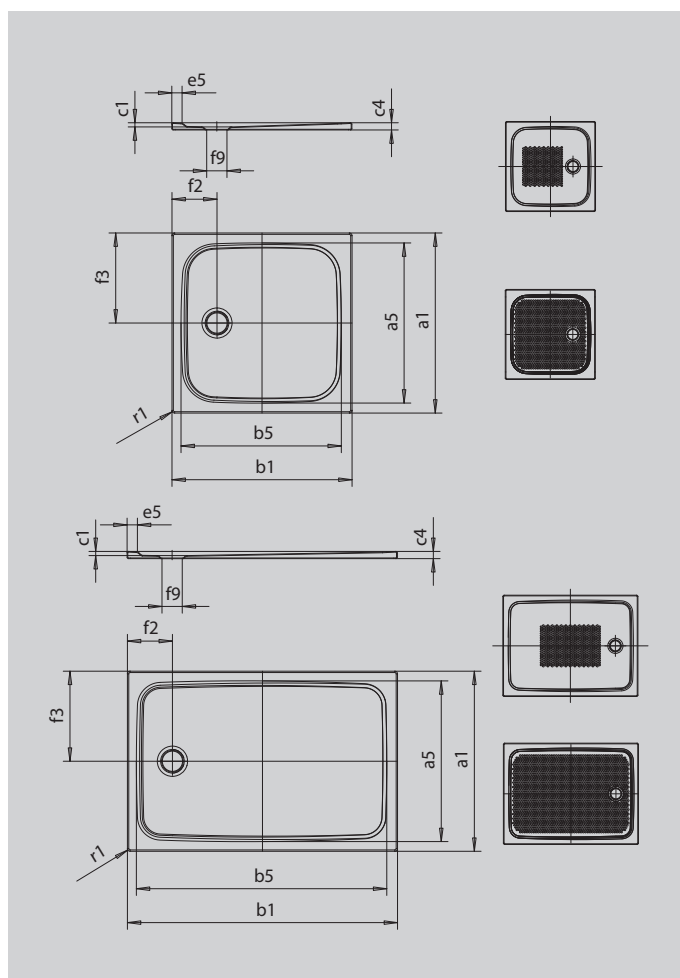

CAYONOPLAN

- piatto doccia a filo pavimento
- design classico con rilievo perimetrale
- abbinamento perfetto con le vasche da bagno CAYONO
- ampia superficie grazie allo scarico laterale
- in acciaio smaltato KALDEWEI

Riproduzione simile

SECURE⁺

Modello		2254
Lunghezza esterna	a_1	900 mm
Lunghezza interna	a_5	790 mm
Larghezza esterna	b_1	900 mm
Larghezza interna	b_5	790 mm
Profondità interna	c_1	18 mm
Altezza bordo	c_4	32 mm
Altezza con supporto extra piatto	c_{16}	49 mm
Larghezza bordo	e_5	50 mm
Diametro foro di scarico	f_9	Ø90 mm
Distanza fra piatto doccia e centro del foro di scarico	$f_2; f_3$	200; 450 mm
Raggio esterno	r_1	12 mm
Peso netto		21 kg
Antiscivolo parziale		355 x 355 mm
Antiscivolo totale		695 x 735 mm