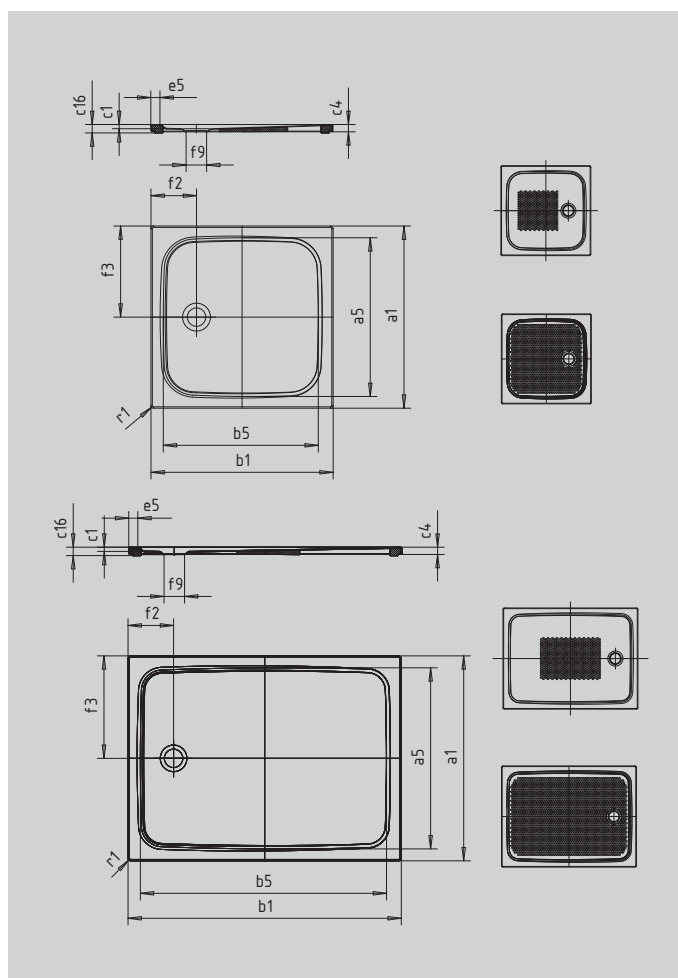

CAYONOPLAN CON SUPPORTO EXTRA PIATTO

- piatto doccia a filo pavimento
- design classico con rilievo perimetrale
- abbinamento perfetto con le vasche da bagno CAYONO
- ampia superficie grazie allo scarico laterale
- in acciaio smaltato KALDEWEI

Riproduzione simile

SECURE⁺

Modello		2253
Lunghezza esterna	a_1	750 mm
Lunghezza interna	a_5	640 mm
Larghezza esterna	b_1	900 mm
Larghezza interna	b_5	790 mm
Profondità interna	c_1	18 mm
Altezza bordo	c_4	32 mm
Altezza con supporto extra piatto	c_{16}	37 mm
Larghezza bordo	e_5	50 mm
Diametro foro di scarico	f_9	Ø90 mm
Distanza fra piatto doccia e centro del foro di scarico	$f_2; f_3$	200; 375 mm
Raggio esterno	r_1	12 mm
Peso netto		18 kg
Antiscivolo parziale		375 x 535 mm
Antiscivolo totale		575 x 835 mm