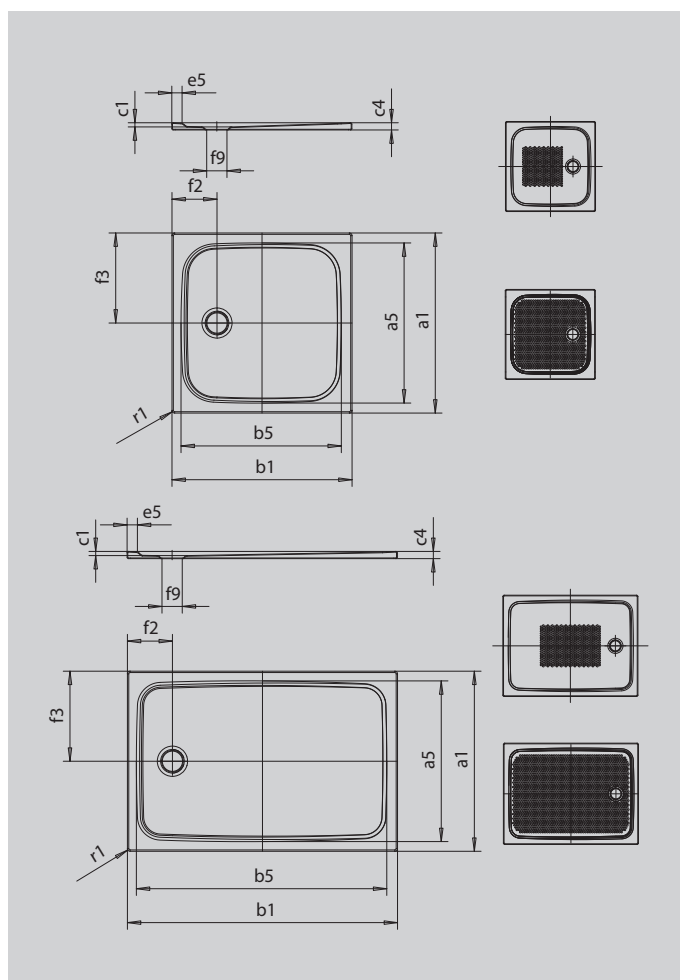

# CAYONOPLAN

- piatto doccia a filo pavimento
- design classico con rilievo perimetrale
- abbinamento perfetto con le vasche da bagno CAYONO
- ampia superficie grazie allo scarico laterale
- in acciaio smaltato KALDEWEI

Riproduzione simile

SECURE<sup>+</sup>

Modello		2253
Lunghezza esterna	$a_1$	750 mm
Lunghezza interna	$a_5$	640 mm
Larghezza esterna	$b_1$	900 mm
Larghezza interna	$b_5$	790 mm
Profondità interna	$c_1$	18 mm
Altezza bordo	$c_4$	32 mm
Larghezza bordo	$e_5$	50 mm
Diametro foro di scarico	$f_9$	Ø90 mm
Distanza fra piatto doccia e centro del foro di scarico	$f_2; f_3$	200; 375 mm
Raggio esterno	$r_1$	12 mm
Peso netto		18 kg
Antiscivolo parziale		355 x 355 mm
Antiscivolo totale		575 x 735 mm
SECUREPLUS		su tutta la superficie