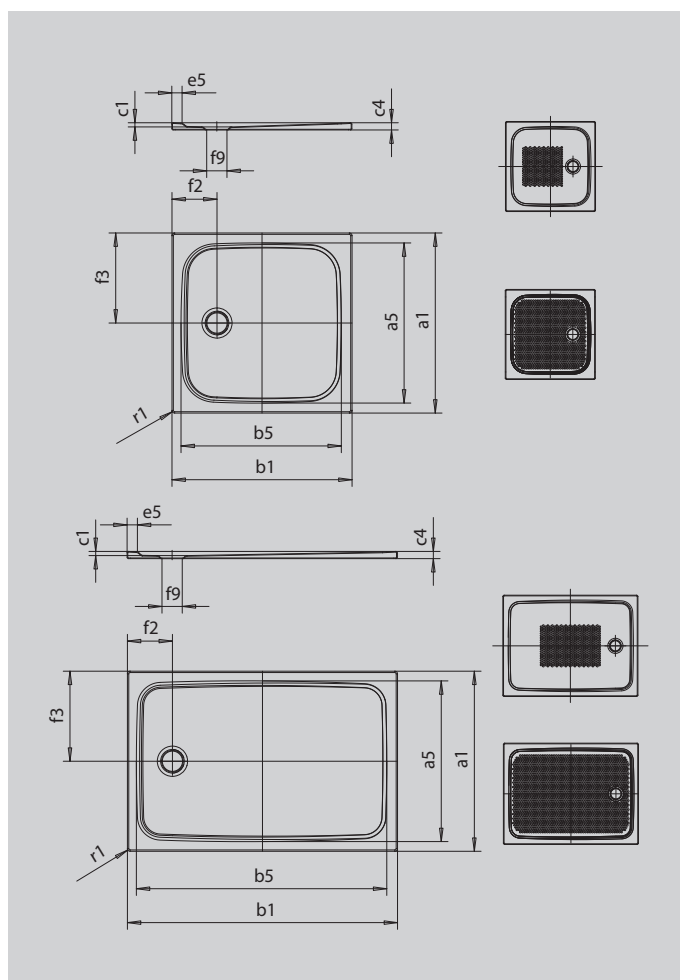

CAYONOPLAN

- piatto doccia a filo pavimento
- design classico con rilievo perimetrale
- abbinamento perfetto con le vasche da bagno CAYONO
- ampia superficie grazie allo scarico laterale
- in acciaio smaltato KALDEWEI

Riproduzione simile

SECURE⁺

Modello		2251
Lunghezza esterna	a_1	800 mm
Lunghezza interna	a_5	690 mm
Larghezza esterna	b_1	800 mm
Larghezza interna	b_5	690 mm
Profondità interna	c_1	18 mm
Altezza bordo	c_4	32 mm
Larghezza bordo	e_5	50 mm
Diametro foro di scarico	f_9	Ø90 mm
Distanza fra piatto doccia e centro del foro di scarico	$f_2; f_3$	200; 400 mm
Raggio esterno	r_1	12 mm
Peso netto		17 kg
Antiscivolo parziale		355 x 355 mm
Antiscivolo totale		615 x 635 mm
SECURE PLUS		su tutta la superficie