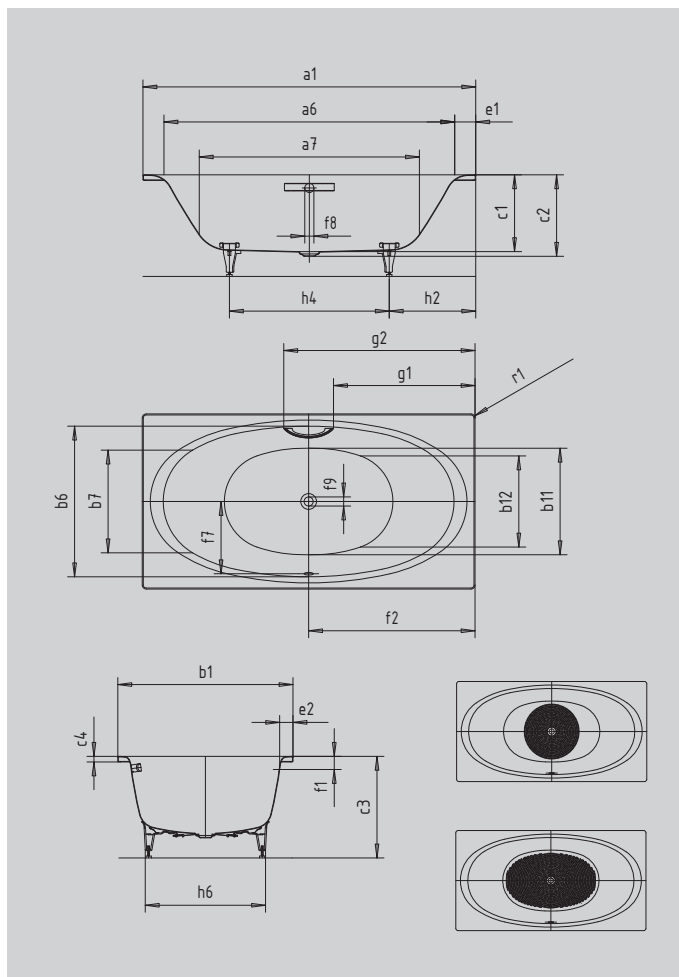

ELLIPSO DUO

- particolarmente piacevole e comoda grazie alla zona spalle dalla linea morbida
- classica variante rettangolare
- copertura del foro di scarico e pomello del troppopieno smaltati, integrati nel design della vasca da bagno
- per fare il bagno in coppia: due poggiaschiena identici e uno scarico centrale
- in acciaio smaltato KALDEWEI

Riproduzione simile

Modello		230
Lunghezza esterna	a ₁	1900 mm
Lunghezza interna (in alto)	a ₆	1660 mm
Lunghezza interna (in basso)	a ₇	1260 mm
Larghezza esterna	b ₁	1000 mm
Larghezza interna (in alto)	b ₆ ; b ₇	860; 585 mm
Larghezza interna (in basso)	b ₁₁ ; b ₁₂	610; 520 mm
Profondità interna	c ₁	440 mm
Profondità incluso foro di scarico	c ₂	465 mm
Altezza con piedini	c ₃	565 - 595 mm
Altezza bordo	c ₄	32 mm
Larghezza del bordo lato corto; lato lungo	e ₁ ; e ₂	120; 65 mm
Distanza fra spigolo superiore e centro foro di troppopieno	f ₁	75 mm
Distanza fra bordo vasca e centro del foro di scarico	f ₂	950 mm
Distanza fra centro foro di scarico e centro foro di troppopieno	f ₇	421 mm
Diametro foro troppopieno	f ₈	Ø 52 mm
Diametro foro di scarico	f ₉	Ø 52 mm
Distanza fra bordo vasca (lato corto) e inizio maniglia	g ₁	808 mm
Distanza fra bordo vasca (lato corto) e fine maniglia	g ₂	1092 mm
Distanza fra bordo vasca lato piede e centro piede	h ₂	585 mm
Distanza fra i piedini	h ₄	730 mm
Larghezza massima piedini	h ₆	620 mm
Raggio esterno	r ₁	23 mm
Volume d'acqua		214 l
Peso netto		59 kg
Diametro antiscivolo parziale		Ø 587 mm
Antiscivolo totale		900 x 546 mm