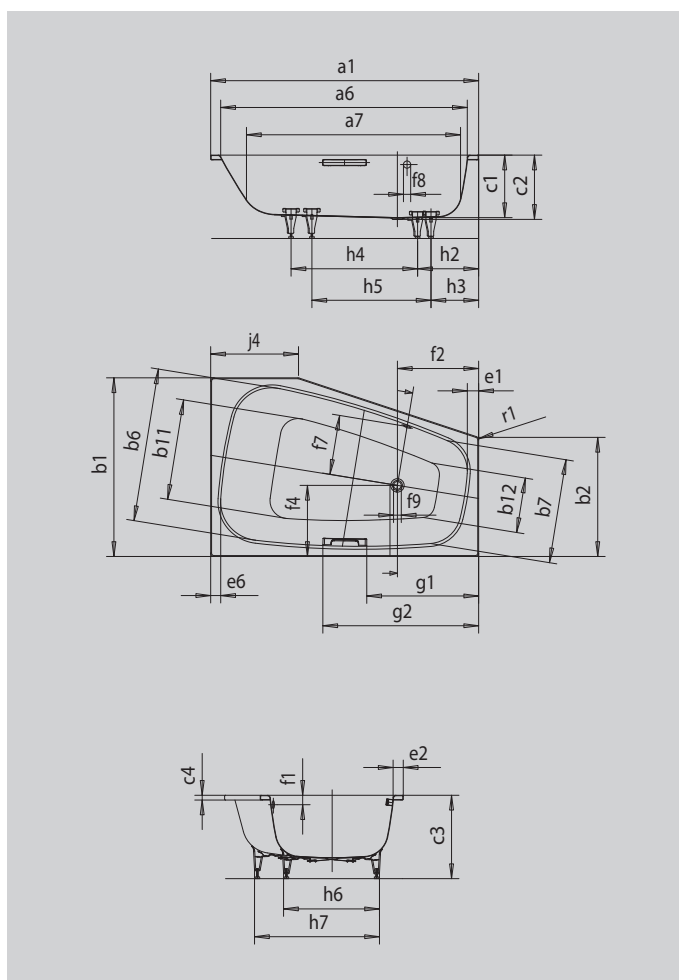

PLAZA DUO SINISTRA

- l'ampio spazio interno consente di fare il bagno nelle più svariate posizioni
- disponibile nelle varianti destra e sinistra
- per fare il bagno in coppia: possibilità di stare seduti uno accanto all'altro
- in acciaio smaltato KALDEWEI

Riproduzione simile

Modello		192
Lunghezza esterna	a_1	1800 mm
Lunghezza interna (in alto)	a_6	1625 mm
Lunghezza interna (in basso)	a_7	1410 mm
Larghezza esterna	b_1	1200 mm
Larghezza esterna	b_2	800 mm
Larghezza interna (in alto)	$b_6; b_7$	1035; 700 mm
Larghezza interna (in basso)	$b_1; b_{12}$	738; 370 mm
Profondità interna	c_1	420 mm
Profondità incluso foro di scarico	c_2	430 mm
Altezza con piedini	c_3	552 - 560 mm
Altezza bordo	c_4	32 mm
Larghezza del bordo lato piedi; lato lungo; lato testa	$e_1; e_2; e_6$	74; 66; 61 mm
Distanza fra spigolo superiore e centro foro di troppopieno	f_1	70 mm
Distanza fra bordo vasca e centro del foro di scarico	f_2	545 mm
Distanza fra bordo vasca (lungo) e centro foro di scarico	f_4	478 mm
Distanza fra centro foro di scarico e centro foro di troppopieno	f_7	409 mm
Diametro foro troppopieno	f_8	Ø 52 mm
Diametro foro di scarico	f_9	Ø 52 mm
Distanza fra bordo vasca (lato corto) e inizio maniglia	g_1	751 mm
Distanza fra bordo vasca (lato corto) e fine maniglia	g_2	1047 mm
Distanza fra bordo vasca lato piede e centro piede	$h_2; h_3$	320; 410 mm
Distanza fra i piedini	$h_4; h_5$	800; 850 mm
Larghezza max lato piedi	$h_6; h_7$	600 - 880 mm
Lunghezza del lato dritto	j_4	590 mm
Raggio esterno	r_1	23 mm
Volume d'acqua		273 l
Peso netto		66 kg