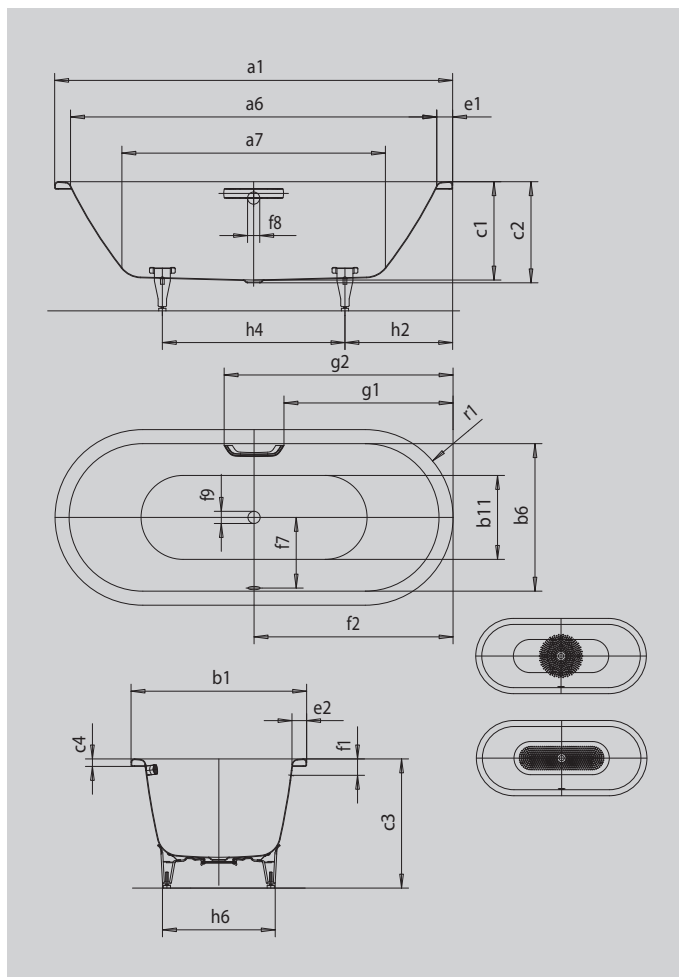

CLASSIC DUO OVAL

- linearità puristica e sobria eleganza contraddistinguono questa vasca da bagno
- per fare il bagno in coppia: due poggiaschiena identici e uno scarico centrale
- in acciaio smaltato KALDEWEI

Riproduzione simile

Modello		116
Lunghezza esterna	a ₁	1700 mm
Lunghezza interna (in alto)	a ₆	1580 mm
Lunghezza interna (in basso)	a ₇	1130 mm
Larghezza esterna	b ₁	700 mm
Larghezza interna (in alto)	b ₆	580 mm
Larghezza interna (in basso)	b ₁₁	450 mm
Profondità interna	c ₁	420 mm
Profondità incluso foro di scarico	c ₂	430 mm
Altezza con piedini	c ₃	565 - 600 mm
Altezza bordo	c ₄	32 mm
Larghezza del bordo lato corto; lato lungo	e ₁ ; e ₂	60; 60 mm
Distanza fra spigolo superiore e centro foro di troppopieno	f ₁	70 mm
Distanza fra bordo vasca e centro del foro di scarico	f ₂	850 mm
Distanza fra centro foro di scarico e centro foro di troppopieno	f ₇	280 mm
Diametro foro troppopieno	f ₈	Ø 52 mm
Diametro foro di scarico	f ₉	Ø 52 mm
Distanza fra bordo vasca (lato corto) e inizio maniglia	g ₁	722 mm
Distanza fra bordo vasca (lato corto) e fine maniglia	g ₂	978 mm
Distanza fra bordo vasca lato piede e centro piede	h ₂	560 mm
Distanza fra i piedini	h ₄	580 mm
Larghezza massima piedini	h ₆	420 mm
Raggio esterno	r ₁	350 mm
Volume d'acqua		110 l
Peso netto		44 kg
Diametro antiscivolo parziale		Ø 288 mm
Antiscivolo totale		900 x 300 mm