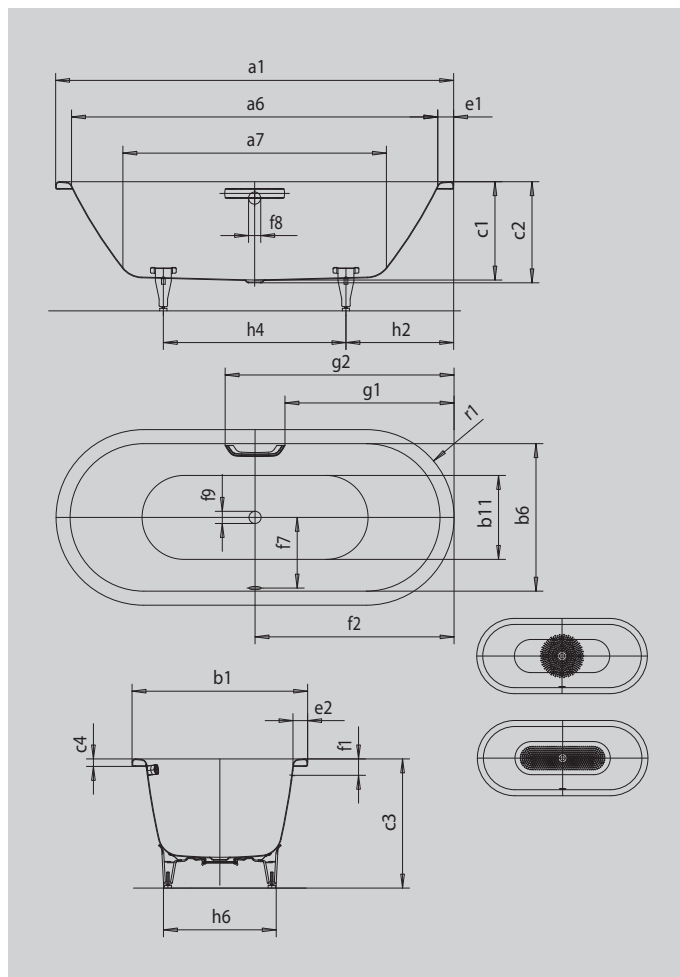

CLASSIC DUO OVAL

- linearità puristica e sobria eleganza contraddistinguono questa vasca da bagno
- per fare il bagno in coppia: due poggiaschiena identici e uno scarico centrale
- in acciaio smaltato KALDEWEI

Riproduzione simile

Modello		113
Lunghezza esterna	a ₁	1700 mm
Lunghezza interna (in alto)	a ₆	1580 mm
Lunghezza interna (in basso)	a ₇	1130 mm
Larghezza esterna	b ₁	750 mm
Larghezza interna (in alto)	b ₆	630 mm
Larghezza interna (in basso)	b ₁₁	500 mm
Profondità interna	c ₁	420 mm
Profondità incluso foro di scarico	c ₂	430 mm
Altezza con piedini	c ₃	555 - 590 mm
Altezza bordo	c ₄	32 mm
Larghezza del bordo lato corto; lato lungo	e ₁ ; e ₂	60; 60 mm
Distanza fra spigolo superiore e centro foro di troppopieno	f ₁	70 mm
Distanza fra bordo vasca e centro del foro di scarico	f ₂	850 mm
Distanza fra centro foro di scarico e centro foro di troppopieno	f ₇	305 mm
Diametro foro troppopieno	f ₈	Ø 52 mm
Diametro foro di scarico	f ₉	Ø 52 mm
Distanza fra bordo vasca (lato corto) e inizio maniglia	g ₁	722 mm
Distanza fra bordo vasca (lato corto) e fine maniglia	g ₂	978 mm
Distanza fra bordo vasca lato piede e centro piede	h ₂	560 mm
Distanza fra i piedini	h ₄	580 mm
Larghezza massima piedini	h ₆	450 mm
Raggio esterno	r ₁	375 mm
Volume d'acqua		124 l
Peso netto		44 kg
Diametro antiscivolo parziale		Ø 435 mm
Antiscivolo totale		900 x 300 mm