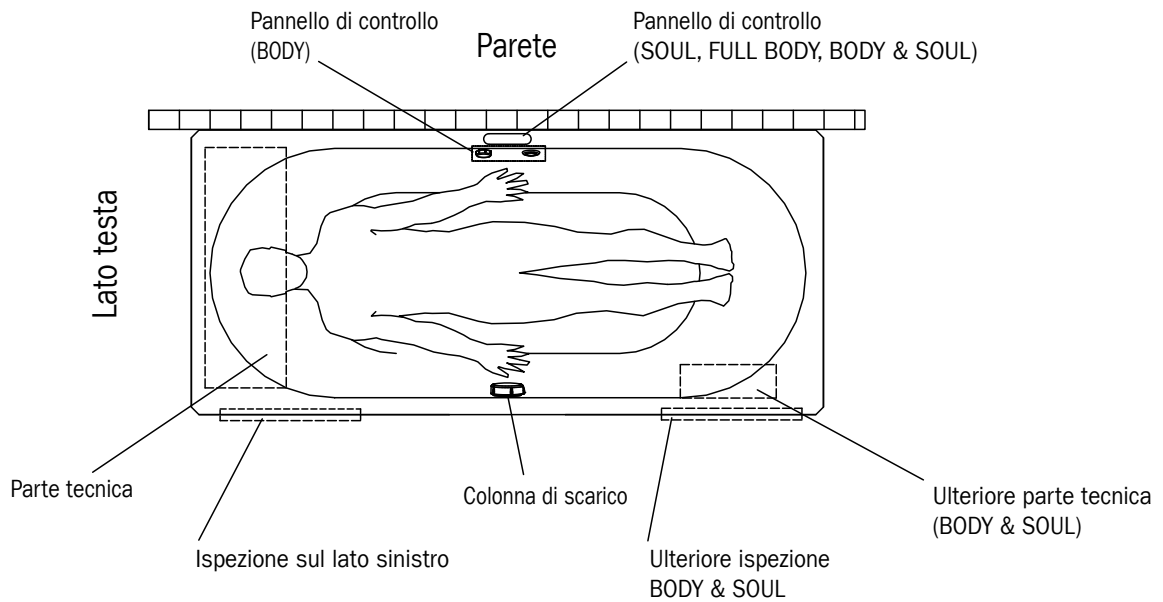

VERSIONE DESTRA