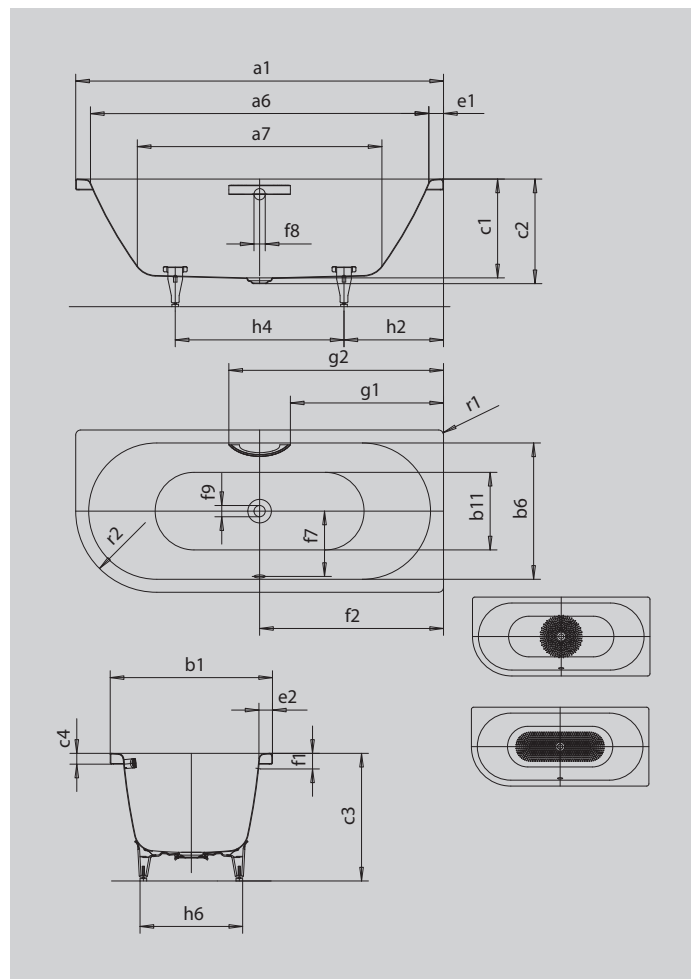

CENTRO DUO 1 À GAUCHE

- Ces baignoires se distinguent par leur extrême simplicité et leur élégance sobre
- Cache bonde et volant de trop plein émaillés intégrés au design des baignoires (aussi avec fonction de remplissage intégrée)
- Le bain à deux: deux dossierets inclinés identiques et bonde centrale
- En acier émaillé KALDEWEI

Photo non contractuelle

POIGNÉE OPULENCE DISCRÈTE

Modèle		136
Longueur extérieure	a ₁	1800 mm
Longueur intérieure (haut)	a ₆	1680 mm
Longueur intérieure (bas)	a ₇	1230 mm
Largeur extérieure	b ₁	800 mm
Largeur intérieure (haut)	b ₆	680 mm
Largeur intérieure (bas)	b ₁₁	560 mm
Profondeur intérieure	c ₁	460 mm
Profondeur rebord - trou d'évacuation	c ₂	485 mm
Hauteur pieds inclus	c ₃	595 - 630 mm
Hauteur du rebord	c ₄	50 mm
Largeur du rebord côté pied ; grand côté	e ₁ ; e ₂	60; 60 mm
Distance arête supérieure / milieu trop-plein	f ₁	70 mm
Distance bord baignoire / centre orifice d'écoulement	f ₂	900 mm
Distance milieu du trou d'évacuation / milieu trop-plein	f ₇	332 mm
Diamètre trop-plein	f ₈	Ø 52 mm
Diamètre bonde	f ₉	Ø 52 mm
Distance bord baignoire (côté pieds) / début de poignée	g ₁	758 mm
Distance bord baignoire (côté pieds) / extrémité de poignée	g ₂	1042 mm
Distance côté pied bord / milieu du pied	h ₂	600 mm
Distance entre les pieds	h ₄	600 mm
Largeur entre les pieds max.	h ₆	540 mm
Rayon extérieur	r ₁	23 mm
Rayon extérieur	r ₂	400 mm
Volume utile		195 l
Poids net		56 kg
Piètement		5032
Diamètre emailage antidérapant partiel		Ø 435 mm
Emailage antidérapant complet		900 x 300 mm