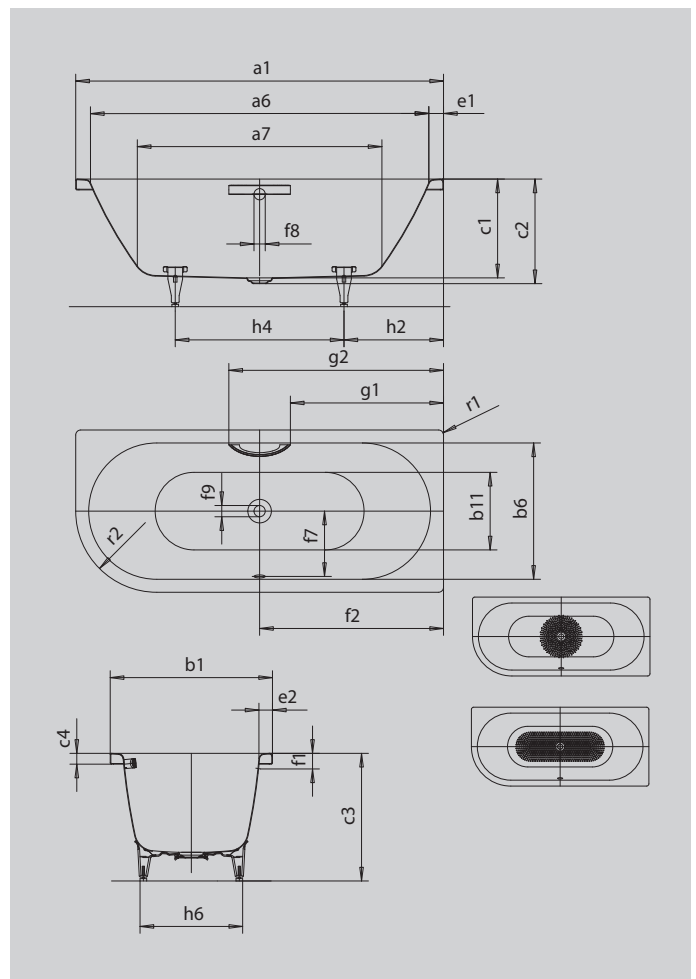

CENTRO DUO 1 À GAUCHE

- Ces baignoires se distinguent par leur extrême simplicité et leur élégance sobre
- Cache bonde et volant de trop plein émaillés intégrés au design des baignoires (aussi avec fonction de remplissage intégrée)
- Le bain à deux: deux dossierets inclinés identiques et bonde centrale
- En acier émaillé KALDEWEI

Photo non contractuelle

POIGNÉE OPULENCE DISCRÈTE

Modèle		129
Longueur extérieure	a ₁	1700 mm
Longueur intérieure (haut)	a ₆	1580 mm
Longueur intérieure (bas)	a ₇	1130 mm
Largeur extérieure	b ₁	750 mm
Largeur intérieure (haut)	b ₆	630 mm
Largeur intérieure (bas)	b ₁₁	510 mm
Profondeur intérieure	c ₁	460 mm
Profondeur rebord - trou d'évacuation	c ₂	485 mm
Hauteur pieds inclus	c ₃	605 - 640 mm
Hauteur du rebord	c ₄	50 mm
Largeur du rebord côté pied ; grand côté	e ₁ ; e ₂	60 ; 60 mm
Distance arête supérieure / milieu trop-plein	f ₁	70 mm
Distance bord baignoire / centre orifice d'écoulement	f ₂	850 mm
Distance milieu du trou d'évacuation / milieu trop-plein	f ₇	307 mm
Diamètre trop-plein	f ₈	Ø 52 mm
Diamètre bonde	f ₉	Ø 52 mm
Distance bord baignoire (côté pieds) / début de poignée	g ₁	708 mm
Distance bord baignoire (côté pieds) / extrémité de poignée	g ₂	992 mm
Distance côté pied bord / milieu du pied	h ₂	560 mm
Distance entre les pieds	h ₄	580 mm
Largeur entre les pieds max.	h ₆	465 mm
Rayon extérieur	r ₁	23 mm
Rayon extérieur	r ₂	375 mm
Volume utile		156 l
Poids net		53 kg
Piètement		5030
Diamètre emailage antidérapant partiel		Ø 435 mm
Emailage antidérapant complet		900 x 300 mm