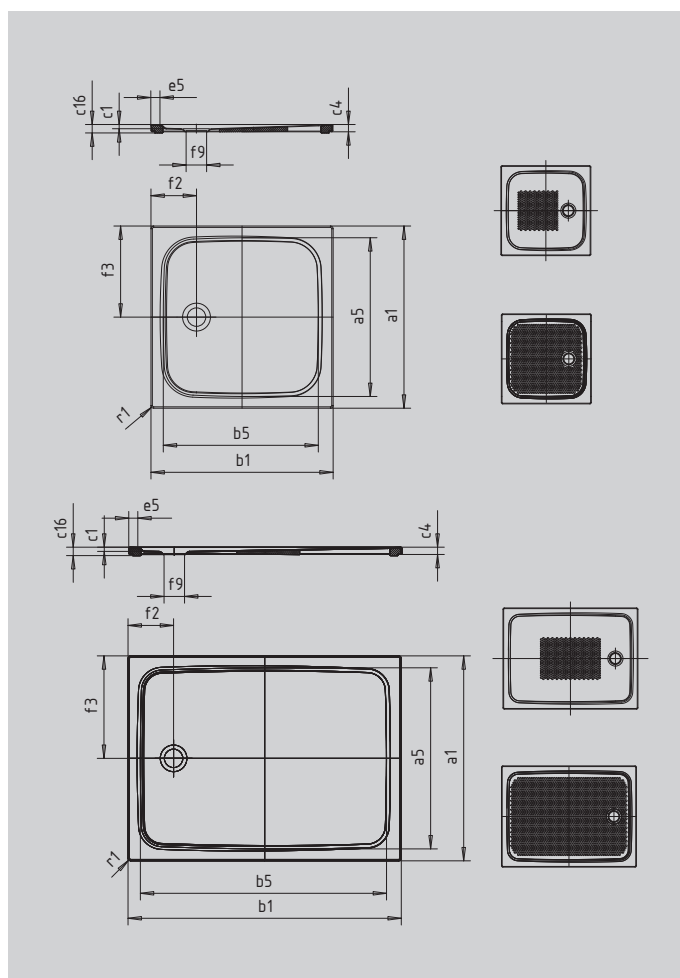

# CAYONOPLAN AVEC SUPPORT EXTRAPLAT

- Douche de plain-pied
- Design classique avec rebord surélevé sur tout le pourtour
- Parfait complément de la gamme CAYONO
- surface généreuse grâce à l'écoulement centré sur le petit coté
- En acier émaillé KALDEWEI

Photo non contractuelle

SECURE<sup>+</sup>

Modèle		2263
Longueur extérieure	$a_1$	900 mm
Longueur intérieure	$a_5$	790 mm
Largeur extérieure	$b_1$	1200 mm
Largeur intérieure	$b_5$	1090 mm
Profondeur intérieure	$c_1$	18 mm
Hauteur du rebord	$c_4$	32 mm
Hauteur receveur + support extraplat	$c_{16}$	37 mm
Largeur du rebord	$e_5$	50 mm
Diamètre bonde	$f_9$	Ø90 mm
Distance bord produit/ centre orifice d'écoulement	$f_2; f_3$	200; 450 mm
Rayon extérieur	$r_1$	12 mm
Poids net		28 kg
Émaillage antidérapant partiel		375 x 535 mm
Émaillage antidérapant complet		695 x 1035 mm
SECURE PLUS		toute la surface