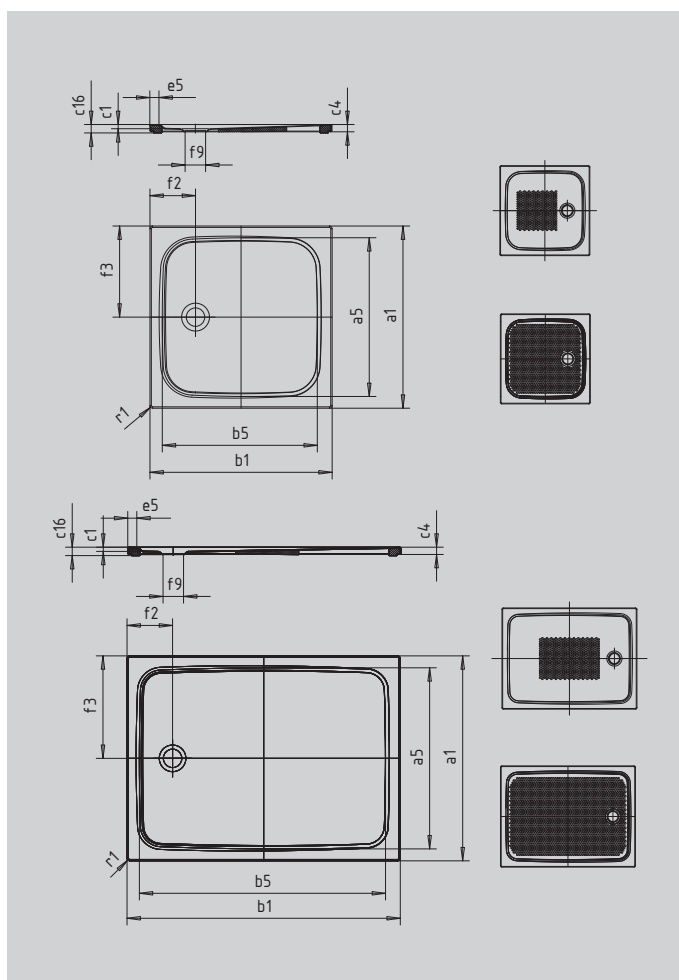

# CAYONOPLAN AVEC SUPPORT EXTRAPLAT

- Douche de plain-pied
- Design classique avec rebord surélevé sur tout le pourtour
- Parfait complément de la gamme CAYONO
- surface généreuse grâce à l'écoulement centré sur le petit coté
- En acier émaillé KALDEWEI

Photo non contractuelle

SECURE<sup>+</sup>

Modèle		2261
Longueur extérieure	$a_1$	750 mm
Longueur intérieure	$a_5$	640 mm
Largeur extérieure	$b_1$	1200 mm
Largeur intérieure	$b_5$	1090 mm
Profondeur intérieure	$c_1$	18 mm
Hauteur du rebord	$c_4$	32 mm
Hauteur receveur + support extraplat	$c_{16}$	37 mm
Largeur du rebord	$e_5$	50 mm
Diamètre bonde	$f_9$	Ø90 mm
Distance bord produit/ centre orifice d'écoulement	$f_2; f_3$	200; 375 mm
Rayon extérieur	$r_1$	12 mm
Poids net		24 kg
Émaillage antidérapant partiel		375 x 535 mm
Émaillage antidérapant complet		575 x 1035 mm
SECURE PLUS		toute la surface