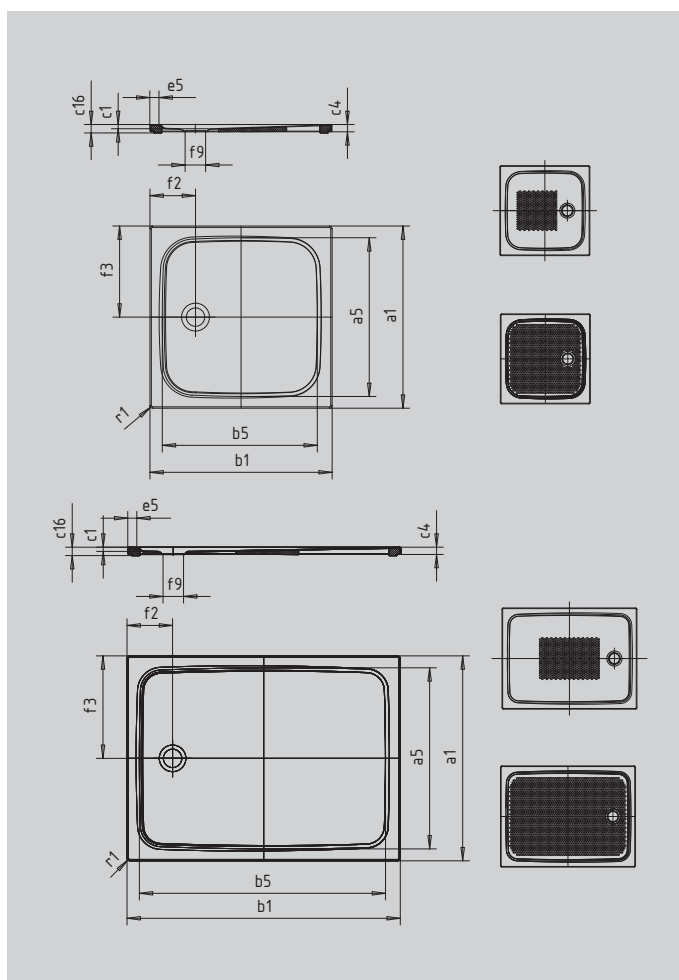

CAYONOPLAN AVEC SUPPORT EXTRAPLAT

- Douche de plain-pied
- Design classique avec rebord surélevé sur tout le pourtour
- Parfait complément de la gamme CAYONO
- surface généreuse grâce à l'écoulement centré sur le petit coté
- En acier émaillé KALDEWEI

Photo non contractuelle

SECURE⁺

Modèle		2258
Longueur extérieure	a_1	1000 mm
Longueur intérieure	a_5	890 mm
Largeur extérieure	b_1	1000 mm
Largeur intérieure	b_5	890 mm
Profondeur intérieure	c_1	18 mm
Hauteur du rebord	c_4	32 mm
Hauteur receveur + support extraplat	c_{16}	37 mm
Largeur du rebord	e_5	50 mm
Diamètre bonde	f_9	Ø90 mm
Distance bord produit/ centre orifice d'écoulement	$f_2; f_3$	200; 500 mm
Rayon extérieur	r_1	12 mm
Poids net		27 kg
Émaillage antidérapant partiel		495 x 495 mm
Émaillage antidérapant complet		815 x 835 mm
SECURE PLUS		toute la surface