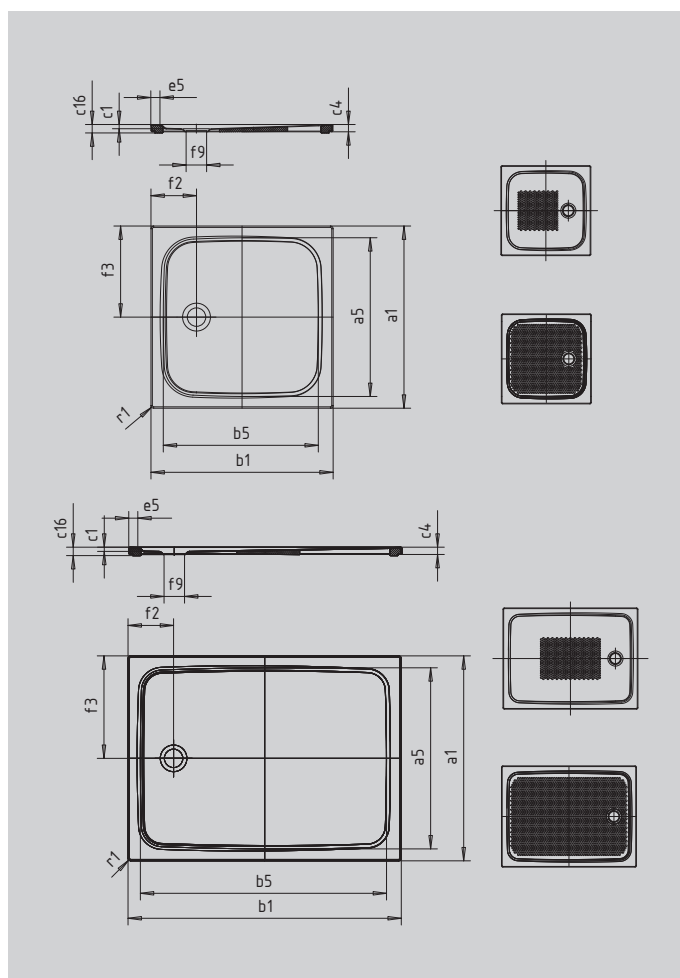

CAYONOPLAN AVEC SUPPORT EXTRAPLAT

- Douche de plain-pied
- Design classique avec rebord surélevé sur tout le pourtour
- Parfait complément de la gamme CAYONO
- surface généreuse grâce à l'écoulement centré sur le petit coté
- En acier émaillé KALDEWEI

Photo non contractuelle

SECURE⁺

Modèle		2257
Longueur extérieure	a_1	900 mm
Longueur intérieure	a_5	790 mm
Largeur extérieure	b_1	1000 mm
Largeur intérieure	b_5	890 mm
Profondeur intérieure	c_1	18 mm
Hauteur du rebord	c_4	32 mm
Hauteur receveur + support extraplat	c_{16}	37 mm
Largeur du rebord	e_5	50 mm
Diamètre bonde	f_9	Ø90 mm
Distance bord produit/ centre orifice d'écoulement	$f_2; f_3$	200; 450 mm
Rayon extérieur	r_1	12 mm
Poids net		24 kg
Émaillage antidérapant partiel		495 x 495 mm
Émaillage antidérapant complet		695 x 835 mm
SECURE PLUS		toute la surface