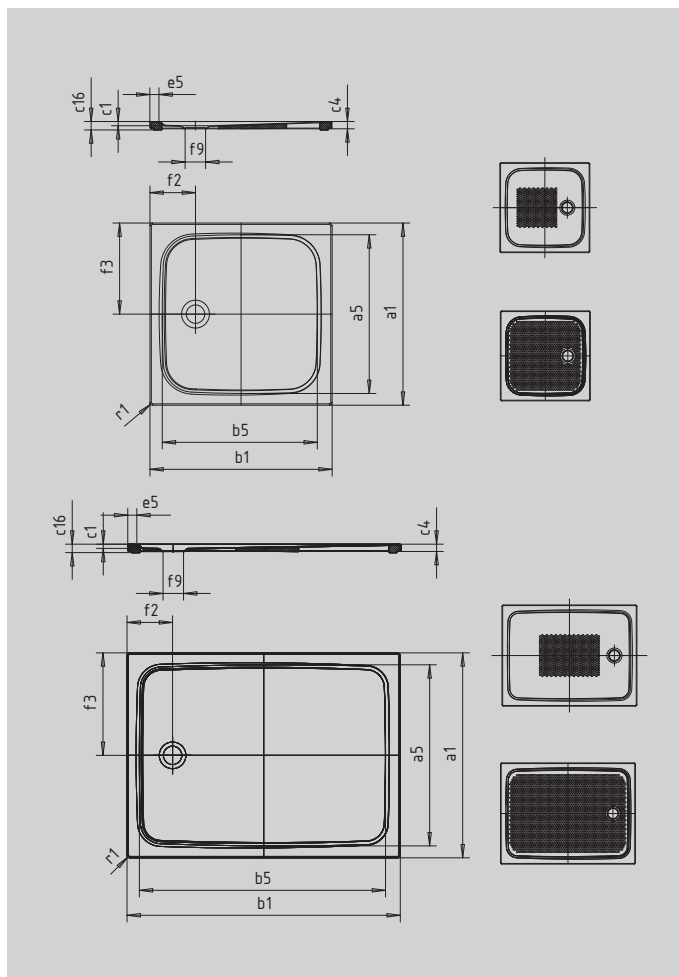

CAYONOPLAN AVEC SUPPORT EXTRAPLAT

- Douche de plain-pied
- Design classique avec rebord surélevé sur tout le pourtour
- Parfait complément de la gamme CAYONO
- surface généreuse grâce à l'écoulement centré sur le petit coté
- En acier émaillé KALDEWEI

Photo non contractuelle

SECURE⁺

Modèle		2255
Longueur extérieure	a_1	750 mm
Longueur intérieure	a_5	640 mm
Largeur extérieure	b_1	1000 mm
Largeur intérieure	b_5	890 mm
Profondeur intérieure	c_1	18 mm
Hauteur du rebord	c_4	32 mm
Hauteur receveur + support extraplat	c_{16}	37 mm
Largeur du rebord	e_5	50 mm
Diamètre bonde	f_9	Ø90 mm
Distance bord produit/ centre orifice d'écoulement	$f_2; f_3$	200; 375 mm
Rayon extérieur	r_1	12 mm
Poids net		20 kg
Émaillage antidérapant partiel		375 x 535 mm
Émaillage antidérapant complet		575 x 835 mm
SECURE PLUS		toute la surface