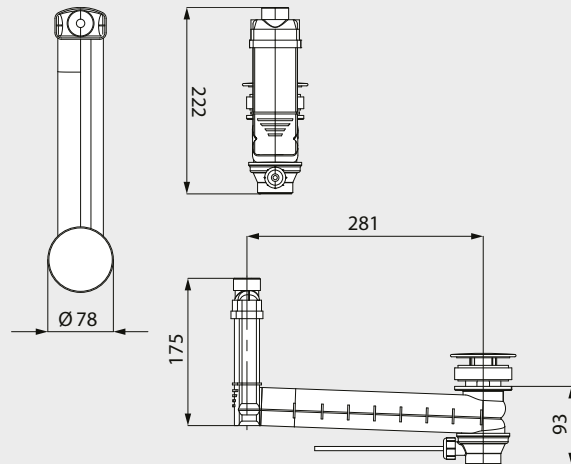

VIDAGES SPECIFIQUES KALDEWEI

VIDAGE ET TROP PLEIN INVISIBLE SYSTÈME CLOU

- Bonde et trop-plein invisible pour vasques sans trop-plein
- Assure la fonction de trop-plein et s'intègre de façon invisible sous la vasque
- Actionnement par la tirette du robinet

Mod. 3901

Mod. 3900

Mod. 3909

Dimensions in mm

1 1/4"

Ensemble vidage et trop plein invisible système CLOU		Modèle Réf.	Blanc alpin (I)	Couleurs sanitaires (II, III)	Couleurs mates (IV)
avec cache bonde carré émaillé, assorti aux vasques CONO et EMERSON (variante de montage B)		3901 90540000xxx			
avec cache bonde rond émaillé, assorti aux vasques CENTRO		3900 90530000xxx			
Ensemble vidage et trop plein invisible système CLOU		Modèle Réf.			
avec cache bonde rond, chromé assorti aux vasques SILENIO sans trop-plein		3909 90660000999			