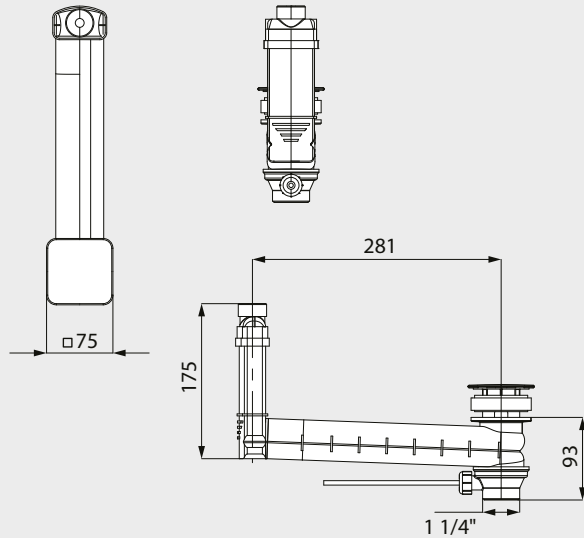

VIDAGES SPECIFIQUES KALDEWEI

VIDAGE ET TROP PLEIN INVISIBLE SYSTÈME CLOU

- Bonde et trop-plein invisible pour vasques sans trop-plein
- Assure la fonction de trop-plein et s'intègre de façon invisible sous la vasque
- Actionnement par la tirette du robinet

Mod. 3901

Mod. 3900

Mod. 3909

Dimensions in mm

1 1/4"

Ensemble vidage et trop plein invisible système CLOU		Modèle Réf.	Blanc alpin (I)	Couleurs sanitaires (II, III)	Couleurs mates (IV)
avec cache bonde carré émaillé, assorti aux vasques CONO et EMERSON (variante de montage B)		3901 90540000xxx			
avec cache bonde rond émaillé, assorti aux vasques CENTRO		3900 90530000xxx			
Ensemble vidage et trop plein invisible système CLOU		Modèle Réf.			
avec cache bonde rond, chromé assorti aux vasques SILENIO sans trop-plein		3909 90660000999			