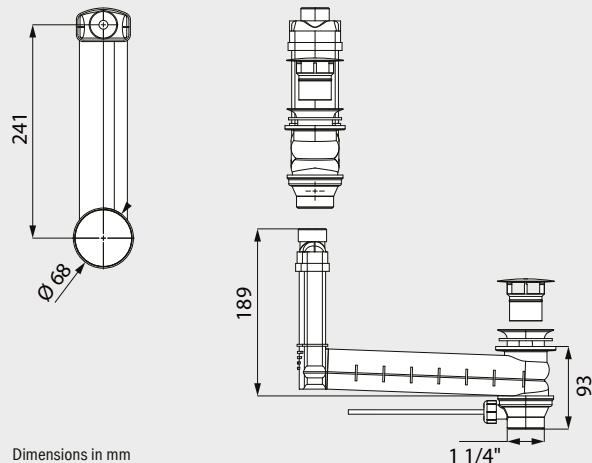

VIDAGES SPECIFIQUES KALDEWEI

VIDAGE ET TROP PLEIN INVISIBLE SYSTÈME CLOU

- Bonde et trop-plein invisible pour vasques sans trop-plein
- Assure la fonction de trop-plein et s'intègre de façon invisible sous la vasque
- Actionnement par la tirette du robinet

Mod. 3901

Mod. 3900

Mod. 3909

Dimensions in mm

1 1/4"

Ensemble vidage et trop plein invisible système CLOU		Modèle Réf.	Blanc alpin (I)	Couleurs sanitaires (II, III)	Couleurs mates (IV)
avec cache bonde carré émaillé, assorti aux vasques CONO et EMERSON (variante de montage B)		3901 90540000xxx			
avec cache bonde rond émaillé, assorti aux vasques CENTRO		3900 90530000xxx			
Ensemble vidage et trop plein invisible système CLOU		Modèle Réf.			
avec cache bonde rond, chromé assorti aux vasques SILENIO sans trop-plein		3909 90660000999			