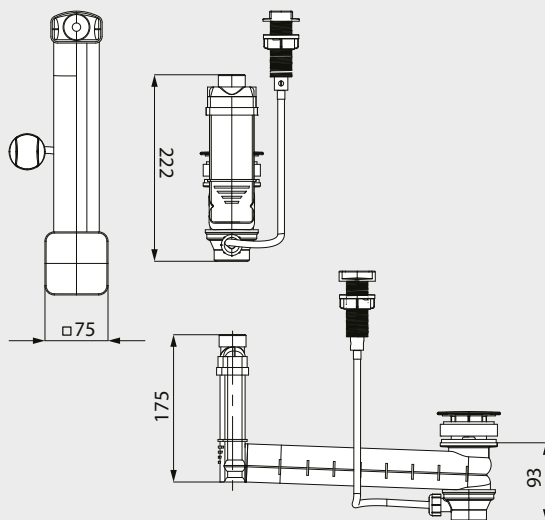

VIDAGES SPECIFIQUES KALDEWEI

VIDAGE ET TROP PLEIN INVISIBLE SYSTÈME CLOU, COMMANDE DE VIDAGE AUTOMATIQUE

- Bonde et trop-plein invisible pour vasques sans trop-plein
- Assure la fonction de trop-plein s'intègre de façon invisible sous la vasque
- Actionnement par commande de vidage automatique

Dimensions in mm

Ensemble vidage et trop plein invisible système CLOU pour vidage automatique	Modèle	Blanc alpin (I)	Couleurs sanitaires (II, III)	Couleurs mates (IV)
	Réf.			
avec cache bonde carré émaillé, bouton rotatif chromé assorti aux vasque CONO	3903* 90560000xxx			
avec cache bonde rond émaillé, bouton rotatif chromé assorti aux vasques CENTRO	3902* 90550000xxx			
avec cache bonde carré émaillé, bouton rotatif blanc assorti aux vasque CONO	3911** 910300010001			
avec cache bonde rond émaillé, bouton rotatif blanc assorti aux vasques CENTRO	3910** 910200010001			