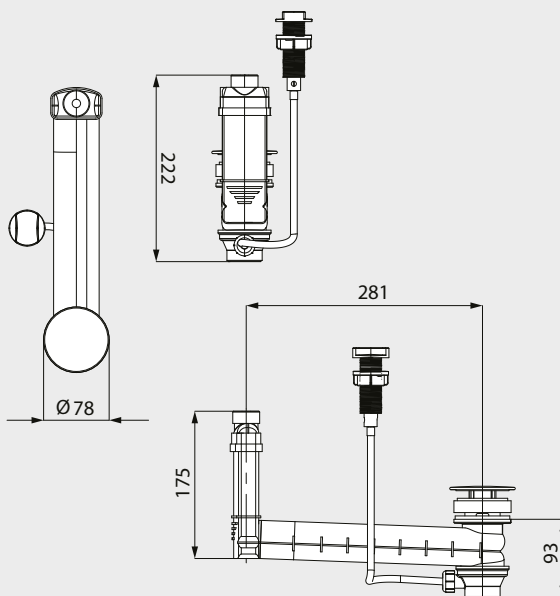

VIDAGES SPECIFIQUES KALDEWEI

VIDAGE ET TROP PLEIN INVISIBLE SYSTÈME CLOU, COMMANDE DE VIDAGE AUTOMATIQUE

- Bonde et trop-plein invisible pour vasques sans trop-plein
- Assure la fonction de trop-plein s'intègre de façon invisible sous la vasque
- Actionnement par commande de vidage automatique

Dimensions in mm

Ensemble vidage et trop plein invisible système CLOU pour vidage automatique	Modèle	Blanc alpin (I)	Couleurs sanitaires (II, III)	Couleurs mates (IV)
	Réf.			
avec cache bonde carré émaillé, bouton rotatif chromé assorti aux vasque CONO	3903* 90560000xxx			
avec cache bonde rond émaillé, bouton rotatif chromé assorti aux vasques CENTRO	3902* 90550000xxx			
avec cache bonde carré émaillé, bouton rotatif blanc assorti aux vasque CONO	3911** 910300010001			
avec cache bonde rond émaillé, bouton rotatif blanc assorti aux vasques CENTRO	3910** 910200010001			