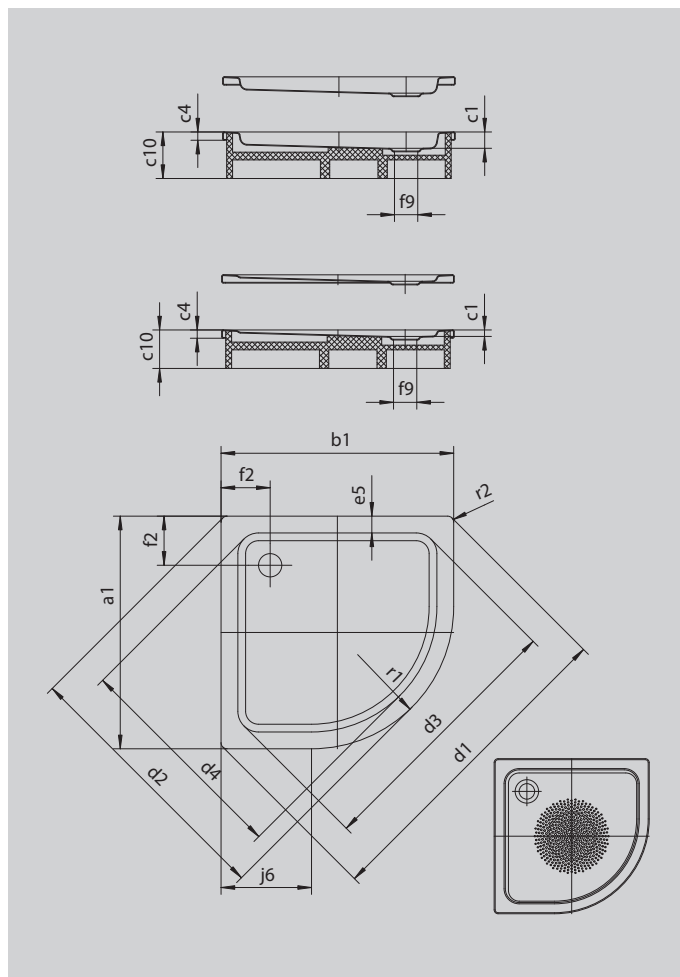

ARRONDO

- Viertelkreisduschwanne mit minimalistischer Formensprache
- großzügige Standfläche mit viel Freiraum beim Duschen
- platzsparende Form
- 55 cm Radius
- aus KALDEWEI Stahl-Emaile
- Ablaufdeckel nahezu bündig in die Duschfläche integriert (nur in Kombination mit den Ablaufgarnituren KA 90)

Abbildung ähnlich

Modell 872	KA 90 waagrecht	KA 90 flach	KA 90 senkrecht
Gesamt-Aufbauhöhe	105	85	49
Bauhöhe	80	60	80

Modell		872
Äußere Länge	a_1	1000 mm
Äußere Breite	b_1	1000 mm
Tiefe Innen	c_1	25 mm
Randhöhe	c_4	32 mm
Eckmaß äußere Länge	d_1	1395 mm
Eckmaß äußere Breite	d_2	1177 mm
Eckmaß innere Länge	d_3	1164 mm
Eckmaß innere Breite	d_4	996 mm
Randbreite	e_5	65 mm
Abstand Wannenrand bis Mitte Ablaufloch	f_2	190 mm
Durchmesser Ablaufloch	f_9	Ø 90 mm
Schenkellänge	j_6	450 mm
Äußerer Radius	r_1	550 mm
Äußerer Radius	r_2	23 mm
Nettogewicht		24 kg
Antislip Durchmesser		Ø 588 mm