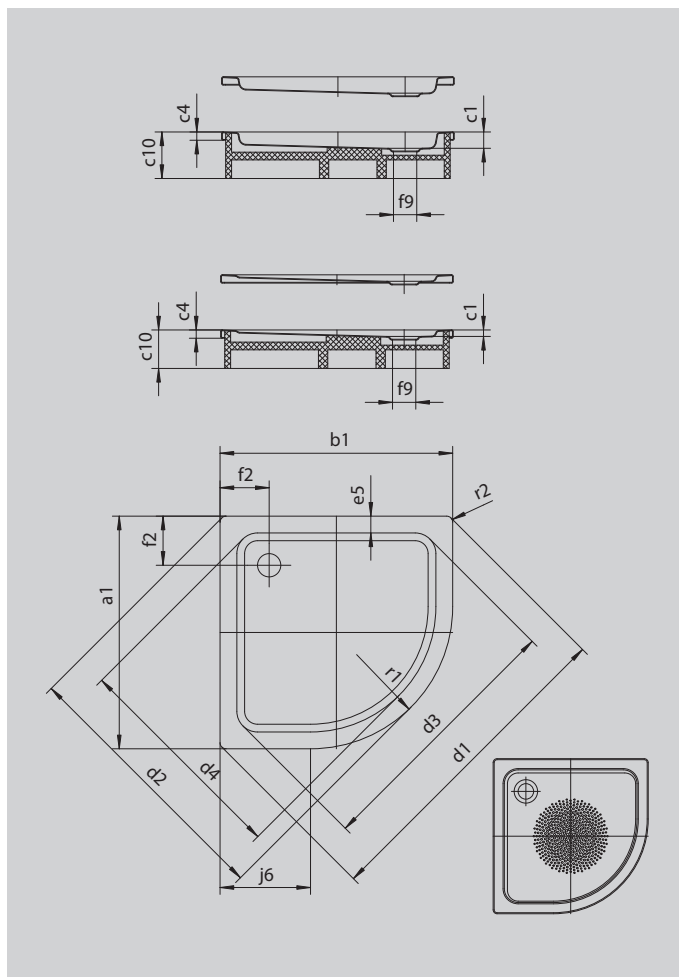

# ARRONDO

- Viertelkreisduschwanne mit minimalistischer Formensprache
- großzügige Standfläche mit viel Freiraum beim Duschen
- platzsparende Form
- 55 cm Radius
- aus KALDEWEI Stahl-Emaile
- Ablaufdeckel nahezu bündig in die Duschfläche integriert (nur in Kombination mit den Ablaufgamituren KA 90)

Abbildung ähnlich

| Modell 871        | KA 90 waagrecht | KA 90 flach | KA 90 senkrecht |
|-------------------|-----------------|-------------|-----------------|
| Gesamt-Aufbauhöhe | 145             | 125         | 49              |
| Bauhöhe           | 80              | 60          | 80              |

| Modell                                  |          | 871      |
|---|----------|----------|
| Äußere Länge                            | $a_1$    | 900 mm   |
| Äußere Breite                           | $b_1$    | 900 mm   |
| Tiefe Innen                             | $c_1$    | 65 mm    |
| Randhöhe                                | $c_4$    | 32 mm    |
| Höhe mit Wannenträger                   | $c_{10}$ | 160 mm   |
| Eckmaß äußere Länge                     | $d_1$    | 1254 mm  |
| Eckmaß äußere Breite                    | $d_2$    | 1035 mm  |
| Eckmaß innere Länge                     | $d_3$    | 1023 mm  |
| Eckmaß innere Breite                    | $d_4$    | 855 mm   |
| Randbreite                              | $e_5$    | 65 mm    |
| Abstand Wannenrand bis Mitte Ablaufloch | $f_2$    | 190 mm   |
| Durchmesser Ablaufloch                  | $f_9$    | Ø 90 mm  |
| Schenkellänge                           | $j_6$    | 350 mm   |
| Äußerer Radius                          | $r_1$    | 550 mm   |
| Äußerer Radius                          | $r_2$    | 23 mm    |
| Nettogewicht                            |          | 22 kg    |
| Antislip Durchmesser                    |          | Ø 435 mm |