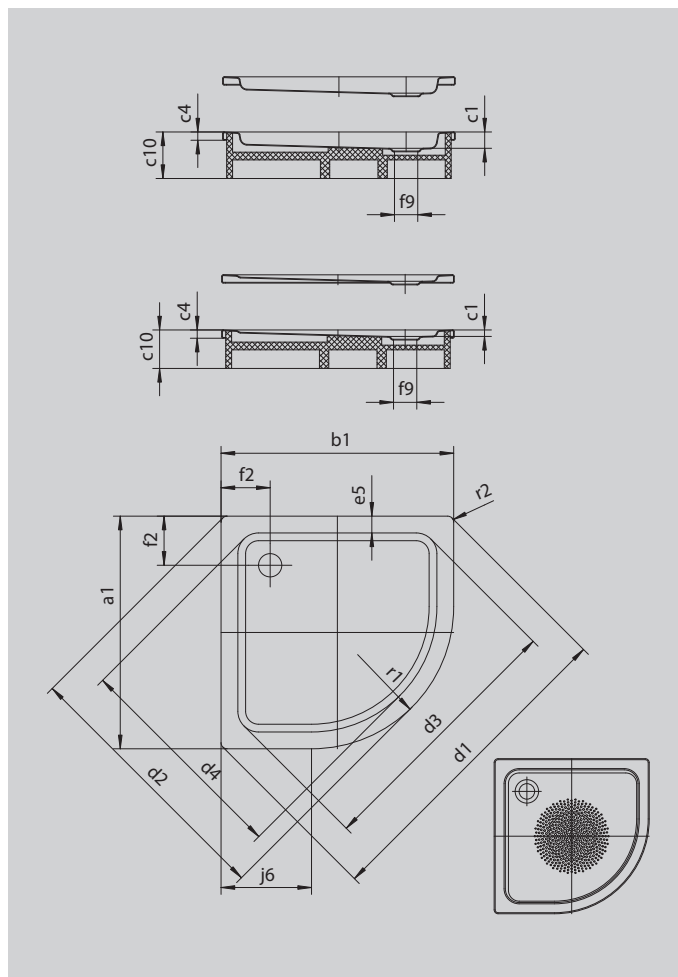

ARRONDO

- Viertelkreisduschwanne mit minimalistischer Formensprache
- großzügige Standfläche mit viel Freiraum beim Duschen
- platzsparende Form
- 55 cm Radius
- aus KALDEWEI Stahl-Emaile
- Ablaufdeckel nahezu bündig in die Duschfläche integriert (nur in Kombination mit den Ablaufgamituren KA 90)

Abbildung ähnlich

Modell 871	KA 90 waagrecht	KA 90 flach	KA 90 senkrecht
Gesamt-Aufbauhöhe	145	125	49
Bauhöhe	80	60	80

Modell		871
Äußere Länge	a_1	900 mm
Äußere Breite	b_1	900 mm
Tiefe Innen	c_1	65 mm
Randhöhe	c_4	32 mm
Eckmaß äußere Länge	d_1	1254 mm
Eckmaß äußere Breite	d_2	1035 mm
Eckmaß innere Länge	d_3	1023 mm
Eckmaß innere Breite	d_4	855 mm
Randbreite	e_5	65 mm
Abstand Wannenrand bis Mitte Ablaufloch	f_2	190 mm
Durchmesser Ablaufloch	f_9	Ø 90 mm
Schenkellänge	j_6	350 mm
Äußerer Radius	r_1	550 mm
Äußerer Radius	r_2	23 mm
Nettogewicht		21 kg
Antislip Durchmesser		Ø 435 mm