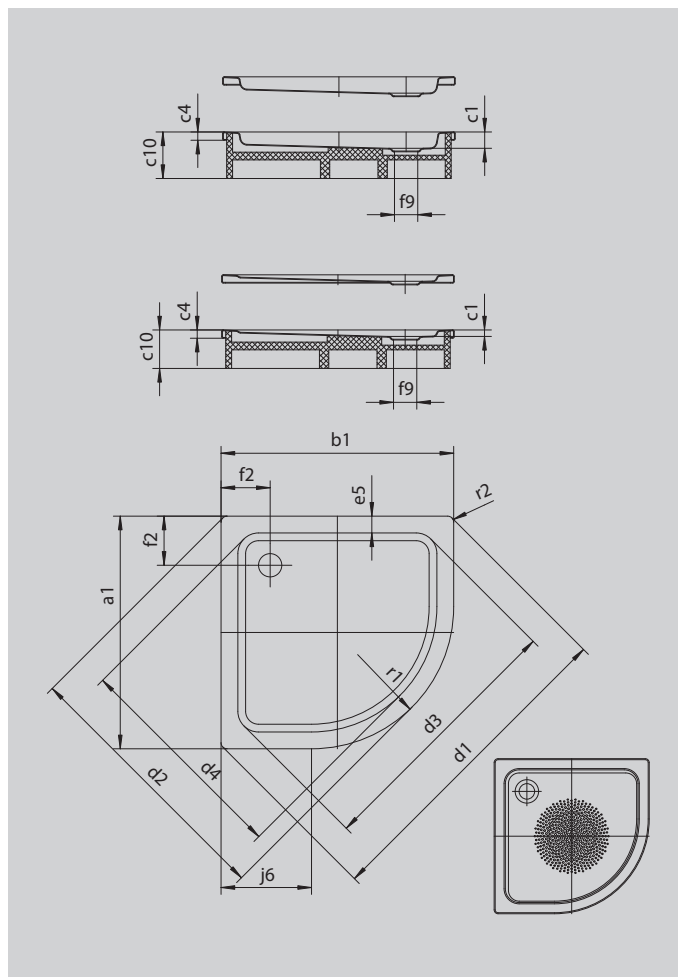

ARRONDO

- Viertelkreisduschwanne mit minimalistischer Formensprache
- großzügige Standfläche mit viel Freiraum beim Duschen
- platzsparende Form
- 55 cm Radius
- aus KALDEWEI Stahl-Emaille
- Ablaufdeckel nahezu bündig in die Duschfläche integriert (nur in Kombination mit den Ablaufgarnituren KA 90)

Abbildung ähnlich

| Modell 870 | KA 90 waagrecht | KA 90 flach | KA 90 senkrecht |
|-------------------|-----------------|-------------|-----------------|
| Gesamt-Aufbauhöhe | 105 | 85 | 49 |
| Bauhöhe | 80 | 60 | 80 |

| Modell | | 870 |
|---|----------|----------|
| Äußere Länge | a_1 | 900 mm |
| Äußere Breite | b_1 | 900 mm |
| Tiefe Innen | c_1 | 25 mm |
| Randhöhe | c_4 | 32 mm |
| Höhe mit Wannenträger | c_{10} | 120 mm |
| Eckmaß äußere Länge | d_1 | 1254 mm |
| Eckmaß äußere Breite | d_2 | 1035 mm |
| Eckmaß innere Länge | d_3 | 1023 mm |
| Eckmaß innere Breite | d_4 | 855 mm |
| Randbreite | e_5 | 65 mm |
| Abstand Wannenrand bis Mitte Ablaufloch | f_2 | 190 mm |
| Durchmesser Ablaufloch | f_9 | Ø 90 mm |
| Schenkellänge | j_6 | 350 mm |
| Äußerer Radius | r_1 | 550 mm |
| Äußerer Radius | r_2 | 23 mm |
| Nettogewicht | | 21 kg |
| Antislip Durchmesser | | Ø 435 mm |