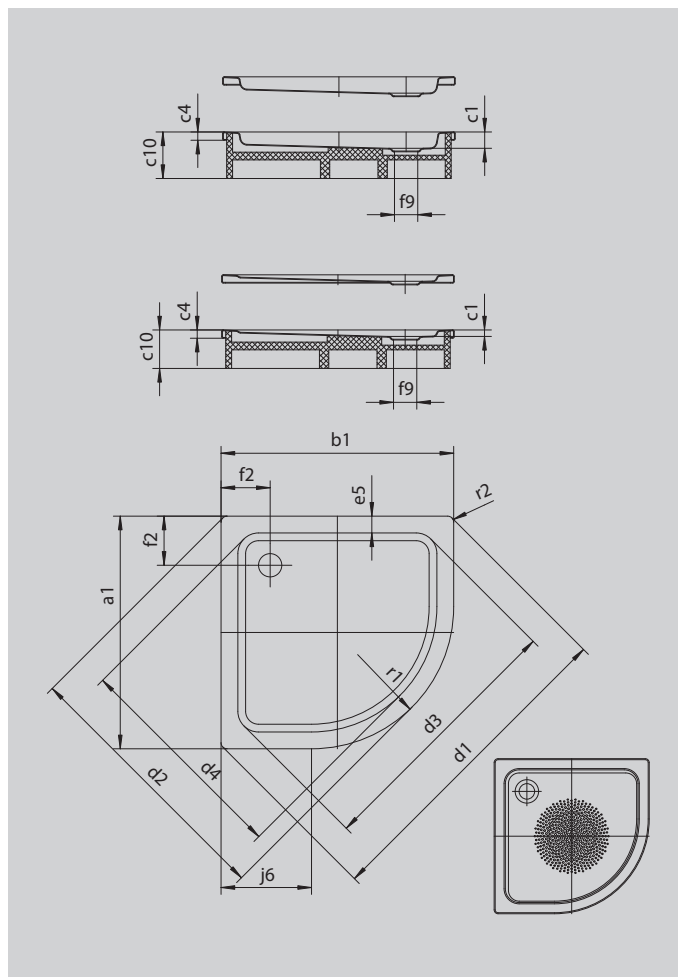

ARRONDO

- Viertelkreisduschwanne mit minimalistischer Formensprache
- großzügige Standfläche mit viel Freiraum beim Duschen
- platzsparende Form
- 55 cm Radius
- aus KALDEWEI Stahl-Emaile
- Ablaufdeckel nahezu bündig in die Duschfläche integriert (nur in Kombination mit den Ablaufgamituren KA 90)

Abbildung ähnlich

Modell 870	KA 90 waagrecht	KA 90 flach	KA 90 senkrecht
Gesamt-Aufbauhöhe	105	85	49
Bauhöhe	80	60	80

Modell		870
Äußere Länge	a_1	900 mm
Äußere Breite	b_1	900 mm
Tiefe Innen	c_1	25 mm
Randhöhe	c_4	32 mm
Eckmaß äußere Länge	d_1	1254 mm
Eckmaß äußere Breite	d_2	1035 mm
Eckmaß innere Länge	d_3	1023 mm
Eckmaß innere Breite	d_4	855 mm
Randbreite	e_5	65 mm
Abstand Wannenrand bis Mitte Ablaufloch	f_2	190 mm
Durchmesser Ablaufloch	f_9	Ø 90 mm
Schenkellänge	j_6	350 mm
Äußerer Radius	r_1	550 mm
Äußerer Radius	r_2	23 mm
Nettogewicht		20 kg
Antislip Durchmesser		Ø 435 mm