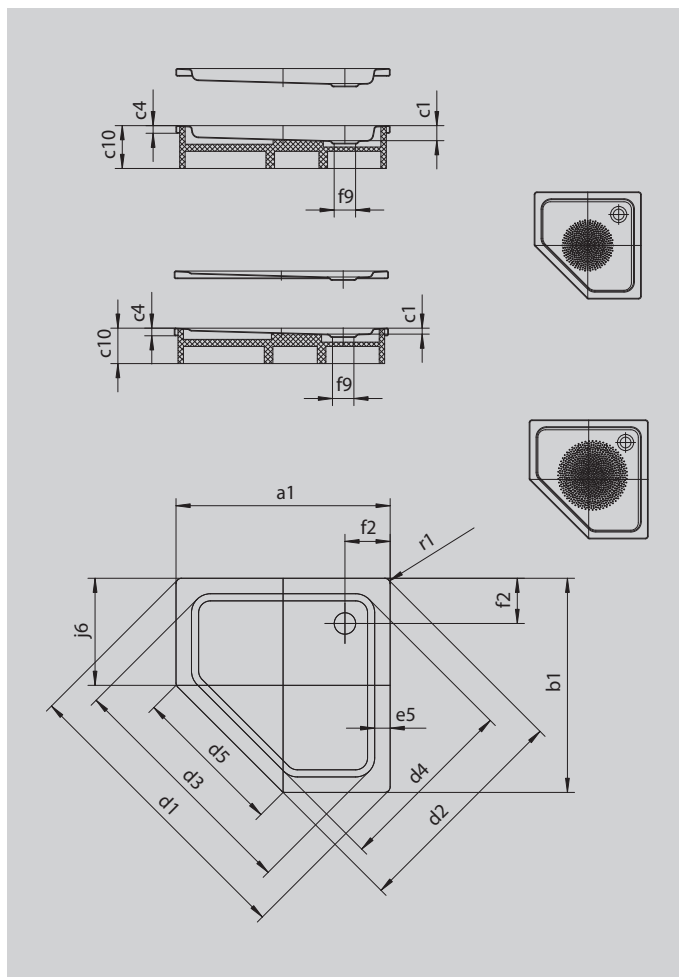

CORNEZZA

- markante Fünfeck-Duschwanne
- platzsparende Form
- großzügige Standfläche mit viel Freiraum beim Duschen
- elegante Ecklösung
- aus KALDEWEI Stahl-Emaile
- Ablaufdeckel nahezu bündig in die Duschfläche integriert (nur in Kombination mit den Ablaufgamituren KA 90)

Abbildung ähnlich

Modell 673	KA 90 waagrecht	KA 90 flach	KA 90 senkrecht
Gesamt-Aufbauhöhe	145	125	49
Bauhöhe	80	60	80

Modell		673
Äußere Länge	a_1	1000 mm
Äußere Breite	b_1	1000 mm
Tiefe Innen	c_1	65 mm
Randhöhe	c_4	32 mm
Höhe mit Wannenträger	c_{10}	120 mm
Eckmaß äußere Länge	d_1	1395 mm
Eckmaß äußere Breite	d_2	1051 mm
Eckmaß innere Länge	d_3	1164 mm
Eckmaß innere Breite	d_4	871 mm
Breite des Einstiegbereiches	d_5	707 mm
Randbreite	e_5	65 mm
Abstand Wannenrand bis Mitte Ablaufloch	f_2	190 mm
Durchmesser Ablaufloch	f_9	Ø 90 mm
Schenkellänge	j_6	500 mm
Äußerer Radius	r_1	23 mm
Nettogewicht		25 kg
Antislip Durchmesser		Ø 588 mm