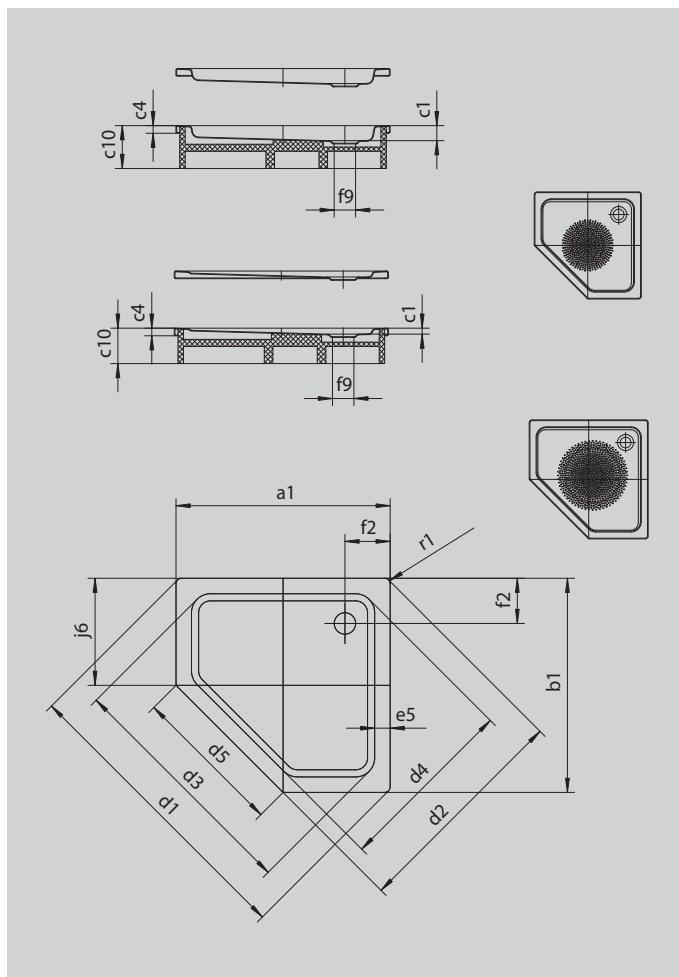

CORNEZZA

- markante Fünfeck-Duschwanne
- platzsparende Form
- großzügige Standfläche mit viel Freiraum beim Duschen
- elegante Ecklösung
- aus KALDEWEI Stahl-Emaile
- Ablaufdeckel nahezu bündig in die Duschfläche integriert (nur in Kombination mit den Ablaufgamituren KA 90)

Abbildung ähnlich

Modell 673	KA 90 waagrecht	KA 90 flach	KA 90 senkrecht
Gesamt-Aufbauhöhe	145	125	49
Bauhöhe	80	60	80

Modell		673
Äußere Länge	a_1	1000 mm
Äußere Breite	b_1	1000 mm
Tiefe Innen	c_1	65 mm
Randhöhe	c_4	32 mm
Eckmaß äußere Länge	d_1	1395 mm
Eckmaß äußere Breite	d_2	1051 mm
Eckmaß innere Länge	d_3	1164 mm
Eckmaß innere Breite	d_4	871 mm
Breite des Einstiegbereiches	d_5	707 mm
Randbreite	e_5	65 mm
Abstand Wannenrand bis Mitte Ablaufloch	f_2	190 mm
Durchmesser Ablaufloch	f_9	Ø 90 mm
Schenkellänge	j_6	500 mm
Äußerer Radius	r_1	23 mm
Nettogewicht		24 kg
Antislip Durchmesser		Ø 588 mm