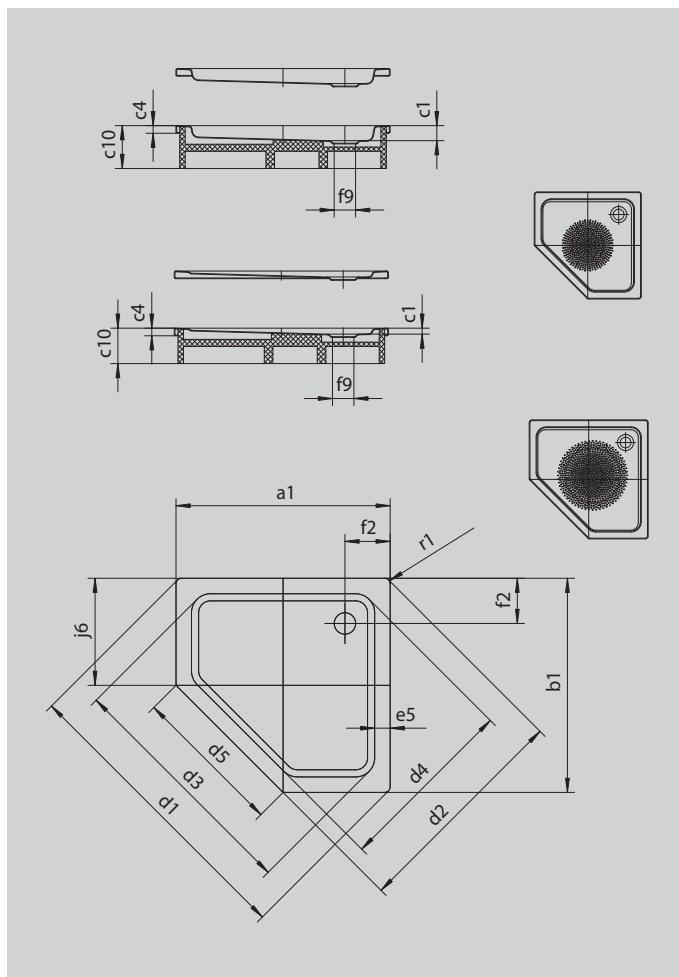

CORNEZZA

- markante Fünfeck-Duschwanne
- platzsparende Form
- großzügige Standfläche mit viel Freiraum beim Duschen
- elegante Ecklösung
- aus KALDEWEI Stahl-Emaile
- Ablaufdeckel nahezu bündig in die Duschfläche integriert (nur in Kombination mit den Ablaufgamituren KA 90)

Abbildung ähnlich

| Modell 672 | KA 90 waagrecht | KA 90 flach | KA 90 senkrecht |
|-------------------|-----------------|-------------|-----------------|
| Gesamt-Aufbauhöhe | 105 | 85 | 49 |
| Bauhöhe | 80 | 60 | 80 |

| Modell | | 672 |
|---|----------|----------|
| Äußere Länge | a_1 | 1000 mm |
| Äußere Breite | b_1 | 1000 mm |
| Tiefe Innen | c_1 | 25 mm |
| Randhöhe | c_4 | 32 mm |
| Höhe mit Wannenträger | c_{10} | 120 mm |
| Eckmaß äußere Länge | d_1 | 1395 mm |
| Eckmaß äußere Breite | d_2 | 1051 mm |
| Eckmaß innere Länge | d_3 | 1164 mm |
| Eckmaß innere Breite | d_4 | 871 mm |
| Breite des Einstiegbereiches | d_5 | 707 mm |
| Randbreite | e_5 | 65 mm |
| Abstand Wannenrand bis Mitte Ablaufloch | f_2 | 190 mm |
| Durchmesser Ablaufloch | f_9 | Ø 90 mm |
| Schenkellänge | j_6 | 500 mm |
| Äußerer Radius | r_1 | 23 mm |
| Nettogewicht | | 24 kg |
| Antislip Durchmesser | | Ø 588 mm |