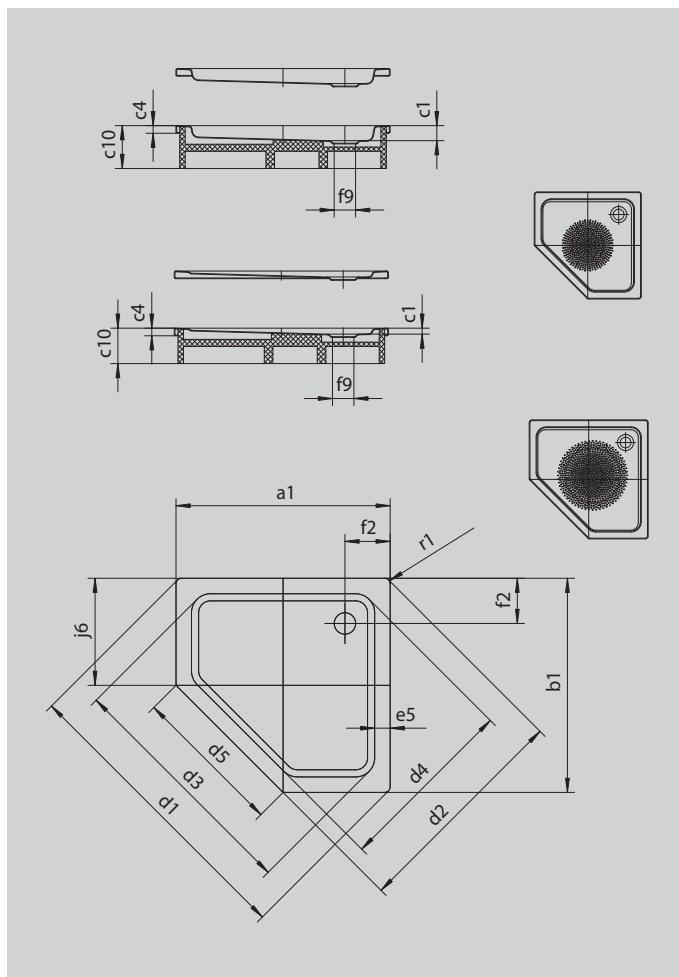

CORNEZZA

- markante Fünfeck-Duschwanne
- platzsparende Form
- großzügige Standfläche mit viel Freiraum beim Duschen
- elegante Ecklösung
- aus KALDEWEI Stahl-Emaile
- Ablaufdeckel nahezu bündig in die Duschfläche integriert (nur in Kombination mit den Ablaufgamituren KA 90)

Abbildung ähnlich

Modell 672	KA 90 waagrecht	KA 90 flach	KA 90 senkrecht
Gesamt-Aufbauhöhe	105	85	49
Bauhöhe	80	60	80

Modell		672
Äußere Länge	a_1	1000 mm
Äußere Breite	b_1	1000 mm
Tiefe Innen	c_1	25 mm
Randhöhe	c_4	32 mm
Eckmaß äußere Länge	d_1	1395 mm
Eckmaß äußere Breite	d_2	1051 mm
Eckmaß innere Länge	d_3	1164 mm
Eckmaß innere Breite	d_4	871 mm
Breite des Einstiegbereiches	d_5	707 mm
Randbreite	e_5	65 mm
Abstand Wannenrand bis Mitte Ablaufloch	f_2	190 mm
Durchmesser Ablaufloch	f_9	Ø 90 mm
Schenkellänge	j_6	500 mm
Äußerer Radius	r_1	23 mm
Nettogewicht		23 kg
Antislip Durchmesser		Ø 588 mm