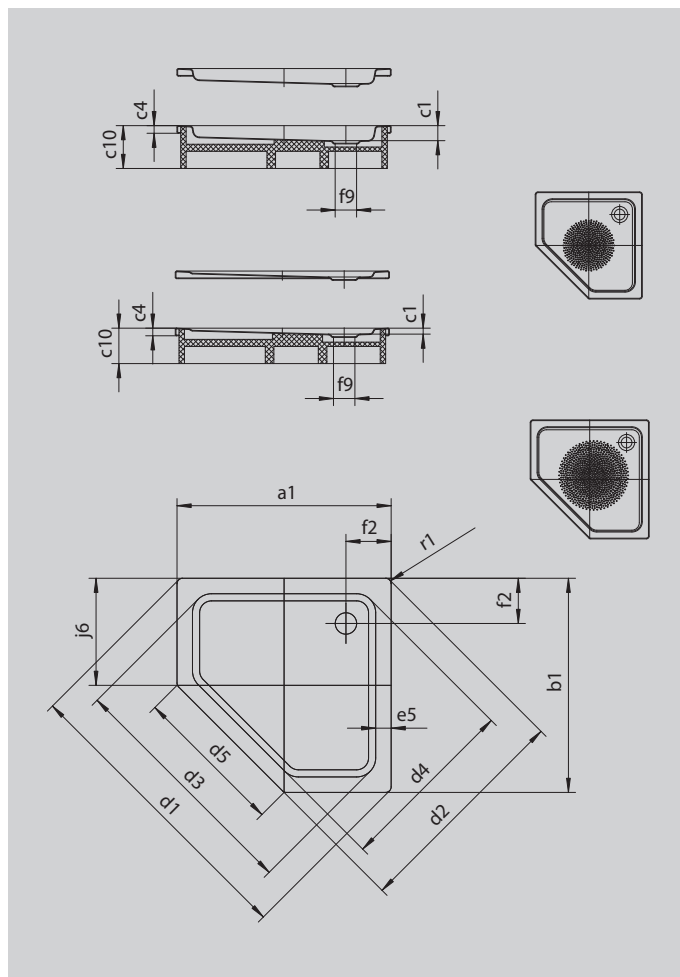

# CORNEZZA

- markante Fünfeck-Duschwanne
- platzsparende Form
- großzügige Standfläche mit viel Freiraum beim Duschen
- elegante Ecklösung
- aus KALDEWEI Stahl-Emaile
- Ablaufdeckel nahezu bündig in die Duschfläche integriert (nur in Kombination mit den Ablaufgamituren KA 90)

Abbildung ähnlich

Modell 671	KA 90 waagrecht	KA 90 flach	KA 90 senkrecht
Gesamt-Aufbauhöhe	145	125	49
Bauhöhe	80	60	80

Modell		671
Äußere Länge	$a_1$	900 mm
Äußere Breite	$b_1$	900 mm
Tiefe Innen	$c_1$	65 mm
Randhöhe	$c_4$	32 mm
Höhe mit Wannenträger	$c_{10}$	120 mm
Eckmaß äußere Länge	$d_1$	1254 mm
Eckmaß äußere Breite	$d_2$	945 mm
Eckmaß innere Länge	$d_3$	1023 mm
Eckmaß innere Breite	$d_4$	765 mm
Breite des Einstiegbereiches	$d_5$	636 mm
Randbreite	$e_5$	65 mm
Abstand Wannenrand bis Mitte Ablaufloch	$f_2$	190 mm
Durchmesser Ablaufloch	$f_9$	Ø 90 mm
Schenkellänge	$j_6$	450 mm
Äußerer Radius	$r_1$	23 mm
Nettogewicht		20 kg
Antislip Durchmesser		Ø 435 mm