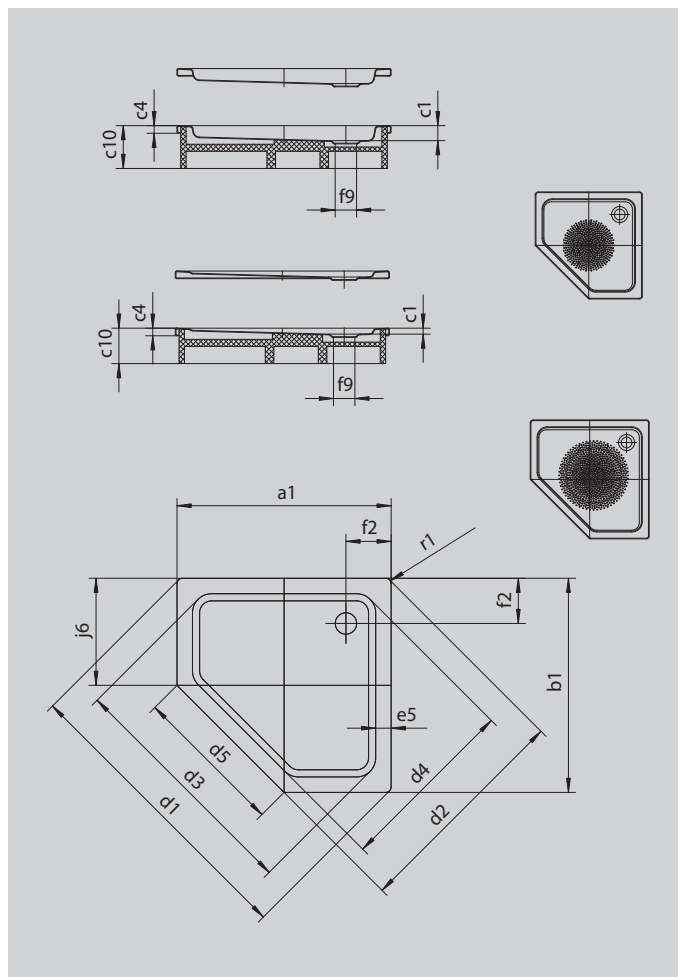

CORNEZZA

- markante Fünfeck-Duschwanne
- platzsparende Form
- großzügige Standfläche mit viel Freiraum beim Duschen
- elegante Ecklösung
- aus KALDEWEI Stahl-Emaile
- Ablaufdeckel nahezu bündig in die Duschfläche integriert (nur in Kombination mit den Ablaufgamituren KA 90)

Abbildung ähnlich

Modell 671	KA 90 waagrecht	KA 90 flach	KA 90 senkrecht
Gesamt-Aufbauhöhe	145	125	49
Bauhöhe	80	60	80

Modell		671
Äußere Länge	a_1	900 mm
Äußere Breite	b_1	900 mm
Tiefe Innen	c_1	65 mm
Randhöhe	c_4	32 mm
Eckmaß äußere Länge	d_1	1254 mm
Eckmaß äußere Breite	d_2	945 mm
Eckmaß innere Länge	d_3	1023 mm
Eckmaß innere Breite	d_4	765 mm
Breite des Einstiegbereiches	d_5	636 mm
Randbreite	e_5	65 mm
Abstand Wannenrand bis Mitte Ablaufloch	f_2	190 mm
Durchmesser Ablaufloch	f_9	Ø 90 mm
Schenkellänge	j_6	450 mm
Äußerer Radius	r_1	23 mm
Nettogewicht		19 kg
Antislip Durchmesser		Ø 435 mm