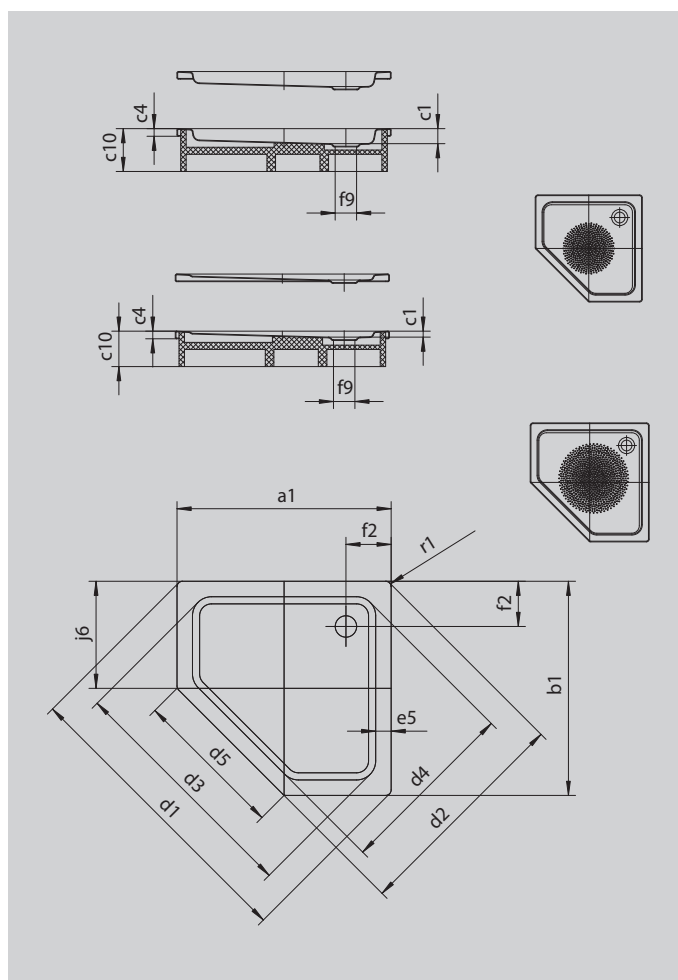

CORNEZZA

- markante Fünfeck-Duschwanne
- platzsparende Form
- großzügige Standfläche mit viel Freiraum beim Duschen
- elegante Ecklösung
- aus KALDEWEI Stahl-Emaile
- Ablaufdeckel nahezu bündig in die Duschfläche integriert (nur in Kombination mit den Ablaufgamituren KA 90)

Abbildung ähnlich

| Modell 670 | KA 90 waagrecht | KA 90 flach | KA 90 senkrecht |
|-------------------|-----------------|-------------|-----------------|
| Gesamt-Aufbauhöhe | 105 | 85 | 49 |
| Bauhöhe | 80 | 60 | 80 |

| Modell | | 670 |
|---|-------|----------|
| Äußere Länge | a_1 | 900 mm |
| Äußere Breite | b_1 | 900 mm |
| Tiefe Innen | c_1 | 25 mm |
| Randhöhe | c_4 | 32 mm |
| Eckmaß äußere Länge | d_1 | 1254 mm |
| Eckmaß äußere Breite | d_2 | 945 mm |
| Eckmaß innere Länge | d_3 | 1023 mm |
| Eckmaß innere Breite | d_4 | 765 mm |
| Breite des Einstiegbereiches | d_5 | 636 mm |
| Randbreite | e_5 | 65 mm |
| Abstand Wannenrand bis Mitte Ablaufloch | f_2 | 190 mm |
| Durchmesser Ablaufloch | f_9 | Ø 90 mm |
| Schenkellänge | j_6 | 450 mm |
| Äußerer Radius | r_1 | 23 mm |
| Nettogewicht | | 19 kg |
| Antislip Durchmesser | | Ø 435 mm |