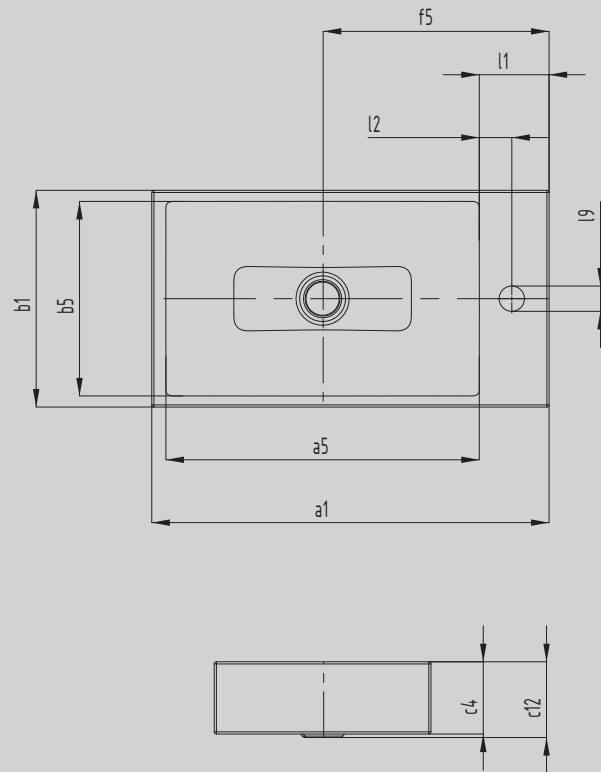

PURO AUFSATZ- HANDWASCHTISCH

- eleganter Rechteckwaschtisch in klassisch puristischem Design
- reduzierte präzise Ränder
- großzügig dimensionierter Innenraum
- klare und zeitlose Form – verewigt in langlebigem KALDEWEI Stahl-Emaille
- passend zur PURO Wannenserie
- designed by Anke Salomon

Abbildung ähnlich

Modell		3166
Äußere Länge	a_1	550 mm
Innere Länge	a_5	434 mm
Äußere Breite	b_1	300 mm
Innere Breite	b_5	269 mm
Randhöhe	c_4	100 mm
Abstand Spiegelfläche bis Unterkante Ablaufprägung	c_{12}	105 mm
Abstand Außenkante bis Mitte Ablaufloch	f_5	314 mm
Tiefe Hahnlochbank	l_1	96 mm
Abstand Hahnlöcher zu Rand	l_2	45 mm
Durchmesser Hahnlochmitte	l_9	Ø 35 mm
Nettogewicht		8 kg