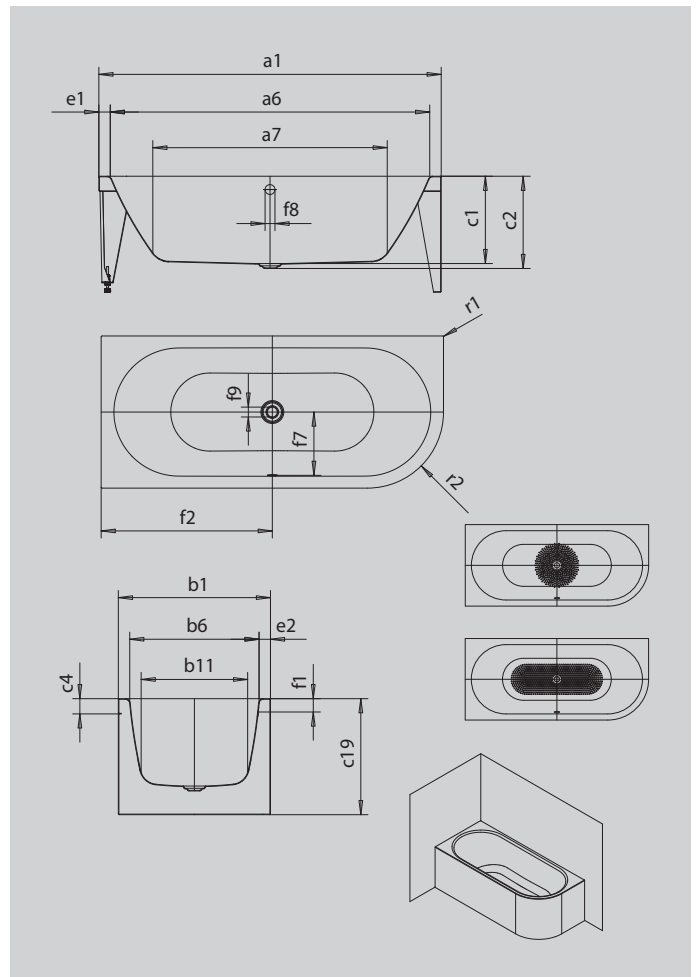

MEISTERSTÜCK

CENTRO DUO 1 RECHTS

ECKEINBAU (2-SEITIG)

- Badewanne aus hochwertigem Stahl-Emaile mit emaillierter 2-seitiger Verkleidungslösung
- speziell für den Eckeinbau entwickelt
- puristische Einfachheit und schlichte Eleganz zeichnen diese Badewanne aus
- in Rechts- und Linksausführung erhältlich
- veredelt mit dem exklusiven Perl-Effekt
- emaillierte, in das Badewannen-Design integrierte Ablaufabdeckung und Überlaufknopf (auch mit Füllfunktion verfügbar)
- aus KALDEWEI Stahl-Emaile

Abbildung ähnlich

Modell		1137
Äußere Länge	a ₁	1800 mm
Innere Länge (oben)	a ₆	1680 mm
Innere Länge (unten)	a ₇	1230 mm
Äußere Breite	b ₁	800 mm
Innere Breite (oben)	b ₆	680 mm
Innere Breite (unten)	b ₁₁	560 mm
Tiefe Innen	c ₁	460 mm
Tiefe inklusive Ablaufloch	c ₂	485 mm
Randhöhe	c ₄	80 mm
Wannenhöhe	c ₁₉	610 mm
Randbreite Fußseite; Längsseite	e ₁ ; e ₂	60; 60 mm
Abstand Oberkante bis Mitte Überlaufloch	f ₁	70 mm
Abstand Wannenrand bis Mitte Ablaufloch	f ₂	900 mm
Abstand Mitte Ab- bis Mitte Überlaufloch	f ₇	332 mm
Durchmesser Überlaufloch	f ₈	Ø 52 mm
Durchmesser Ablaufloch	f ₉	Ø 52 mm
Äußerer Radius	r ₁	5 mm
Äußerer Radius	r ₂	400 mm
Anschluss Füllgarnitur		3/4"
Anschlussdurchmesser Ablauf		Ø 40/50
Nutzinhalt		195 l
Nettogewicht		110 kg
Antislip Durchmesser		Ø 435 mm
Vollantislip		900 x 300 mm