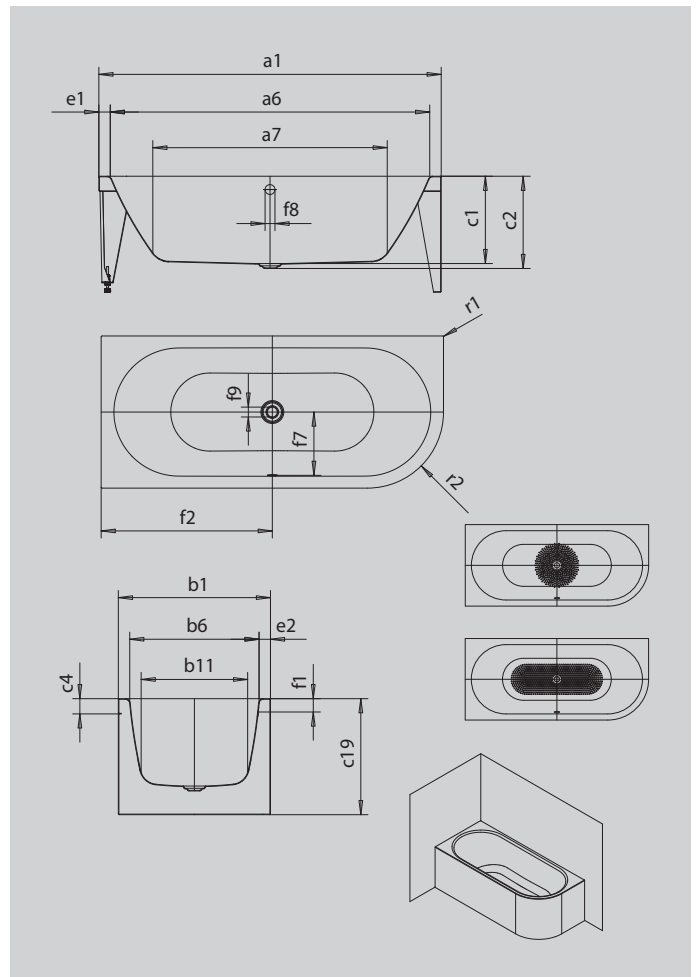

MEISTERSTÜCK

CENTRO DUO 1 RECHTS

ECKEINBAU (2-SEITIG)

- Badewanne aus hochwertigem Stahl-Emaile mit emaillierter 2-seitiger Verkleidungslösung
- speziell für den Eckenbau entwickelt
- puristische Einfachheit und schlichte Eleganz zeichnen diese Badewanne aus
- in Rechts- und Linksausführung erhältlich
- veredelt mit dem exklusiven Perl-Effekt
- emaillierte, in das Badewannen-Design integrierte Ablaufabdeckung und Überlaufknopf (auch mit Füllfunktion verfügbar)
- aus KALDEWEI Stahl-Emaile

Abbildung ähnlich

Modell		1137
Äußere Länge	a_1	1800 mm
Innere Länge (oben)	a_6	1680 mm
Innere Länge (unten)	a_7	1230 mm
Äußere Breite	b_1	800 mm
Innere Breite (oben)	b_6	680 mm
Innere Breite (unten)	b_{11}	560 mm
Tiefe Innen	c_1	460 mm
Tiefe inklusive Ablaufloch	c_2	485 mm
Randhöhe	c_4	80 mm
Wannenhöhe	c_{19}	610 mm
Randbreite Fußseite; Längsseite	e_1, e_2	60; 60 mm
Abstand Oberkante bis Mitte Überlaufloch	f_1	70 mm
Abstand Wannenrand bis Mitte Ablaufloch	f_2	900 mm
Abstand Mitte Ab- bis Mitte Überlaufloch	f_7	332 mm
Durchmesser Überlaufloch	f_8	Ø 52 mm
Durchmesser Ablaufloch	f_9	Ø 52 mm
Äußerer Radius	r_1	5 mm
Äußerer Radius	r_2	400 mm
Anschluss Füllgarnitur		3/4"
Anschlussdurchmesser Ablauf		Ø 40/50
Nutzinhalt		195 l
Nettogewicht		110 kg
Antislip Durchmesser		Ø 435 mm
Vollantislip		900 x 300 mm