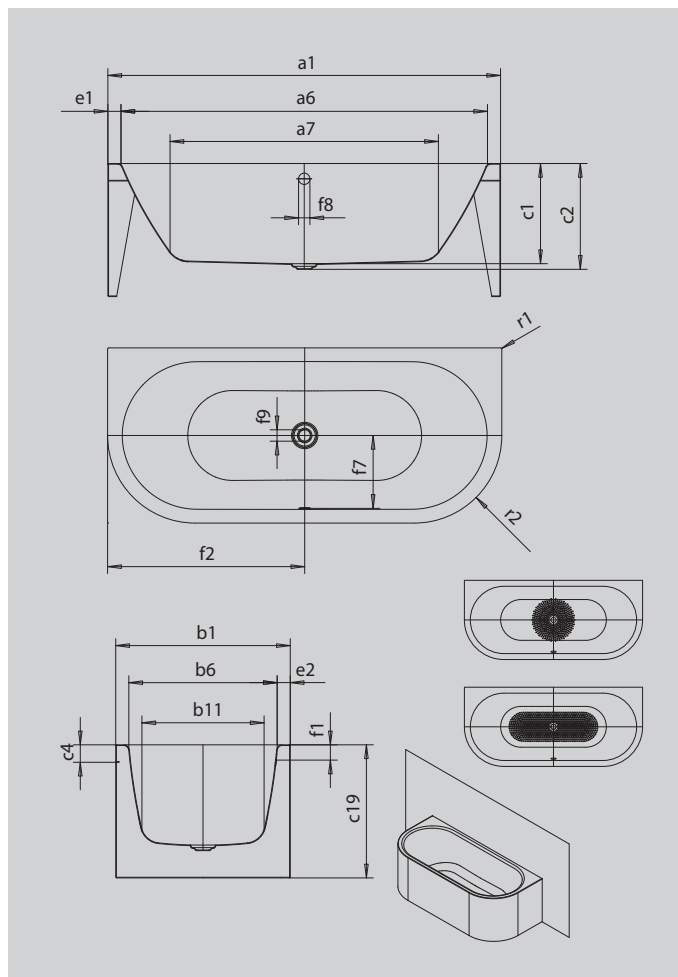

MEISTERSTÜCK CENTRO DUO 2 VORWANDINSTALLATION (3-SEITIG)

- Badewanne aus hochwertigem Stahl-Emaile mit emaillierter 3-seitiger Verkleidungslösung
- veredelt mit dem exklusiven Perl-Effekt
- puristische Einfachheit und schlichte Eleganz zeichnen diese Badewanne aus
- emaillierte, in das Badewannen-Design integrierte Ablaufabdeckung und Überlaufknopf (auch mit Füllfunktion verfügbar)
- aus KALDEWEI Stahl-Emaile

Abbildung ähnlich

Modell		1135
Äußere Länge	a ₁	1800 mm
Innere Länge (oben)	a ₆	1680 mm
Innere Länge (unten)	a ₇	1230 mm
Äußere Breite	b ₁	800 mm
Innere Breite (oben)	b ₆	680 mm
Innere Breite (unten)	b ₁₁	560 mm
Tiefe Innen	c ₁	460 mm
Tiefe inklusive Ablaufloch	c ₂	485 mm
Randhöhe	c ₄	80 mm
Wannenhöhe	c ₁₉	610 mm
Randbreite Fußseite; Längsseite	e ₁ ; e ₂	60; 60 mm
Abstand Oberkante bis Mitte Überlaufloch	f ₁	70 mm
Abstand Wannrand bis Mitte Ablaufloch	f ₂	900 mm
Abstand Mitte Ab- bis Mitte Überlaufloch	f ₇	332 mm
Durchmesser Überlaufloch	f ₈	Ø 52 mm
Durchmesser Ablaufloch	f ₉	Ø 52 mm
Äußerer Radius	r ₁	5 mm
Äußerer Radius	r ₂	400 mm
Anschluss Füllgarnitur		3/4"
Anschlussdurchmesser Ablauf		Ø 40/50
Nutzhalt		195 l
Nettogewicht		114 kg
Antislip Durchmesser		Ø 435 mm
Vollantislip		900 x 300 mm