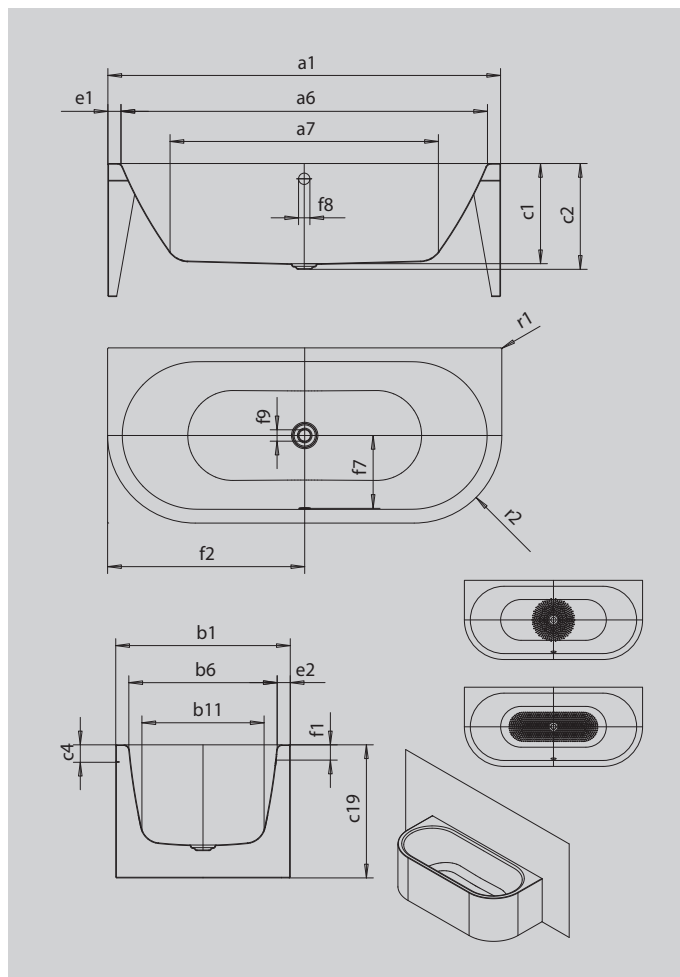

MEISTERSTÜCK CENTRO DUO 2 VORWANDINSTALLATION (3-SEITIG)

- Badewanne aus hochwertigem Stahl-Emaile mit emaillierter 3-seitiger Verkleidungslösung
- veredelt mit dem exklusiven Perl-Effekt
- puristische Einfachheit und schlichte Eleganz zeichnen diese Badewanne aus
- emaillierte, in das Badewannen-Design integrierte Ablaufabdeckung und Überlaufknopf (auch mit Füllfunktion verfügbar)
- aus KALDEWEI Stahl-Emaile

Abbildung ähnlich

Modell		1135
Äußere Länge	a ₁	1800 mm
Innere Länge (oben)	a ₆	1680 mm
Innere Länge (unten)	a ₇	1230 mm
Äußere Breite	b ₁	800 mm
Innere Breite (oben)	b ₆	680 mm
Innere Breite (unten)	b ₁₁	560 mm
Tiefe Innen	c ₁	460 mm
Tiefe inklusive Ablaufloch	c ₂	485 mm
Randhöhe	c ₄	80 mm
Wannenhöhe	c ₁₉	610 mm
Randbreite Fußseite; Längsseite	e ₁ ; e ₂	60; 60 mm
Abstand Oberkante bis Mitte Überlaufloch	f ₁	70 mm
Abstand Wannrand bis Mitte Ablaufloch	f ₂	900 mm
Abstand Mitte Ab- bis Mitte Überlaufloch	f ₇	332 mm
Durchmesser Überlaufloch	f ₈	Ø 52 mm
Durchmesser Ablaufloch	f ₉	Ø 52 mm
Äußerer Radius	r ₁	5 mm
Äußerer Radius	r ₂	400 mm
Anschluss Füllgarnitur		3/4"
Anschlussdurchmesser Ablauf		Ø 40/50
Nutzhalt		195 l
Nettogewicht		114 kg
Antislip Durchmesser		Ø 435 mm
Vollantislip		900 x 300 mm