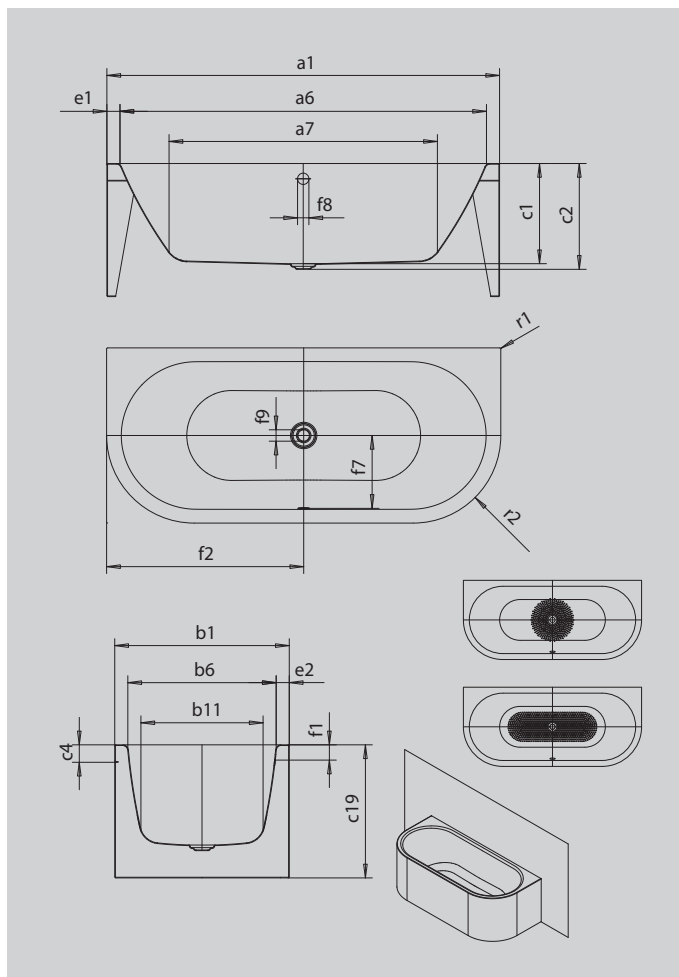

MEISTERSTÜCK CENTRO DUO 2 VORWANDINSTALLATION (3-SEITIG)

- Badewanne aus hochwertigem Stahl-Emaile mit emaillierter 3-seitiger Verkleidungslösung
- veredelt mit dem exklusiven Perl-Effekt
- puristische Einfachheit und schlichte Eleganz zeichnen diese Badewanne aus
- emaillierte, in das Badewannen-Design integrierte Ablaufabdeckung und Überlaufknopf (auch mit Füllfunktion verfügbar)
- aus KALDEWEI Stahl-Emaile

Abbildung ähnlich

Modell		1131
Äußere Länge	a ₁	1700 mm
Innere Länge (oben)	a ₆	1580 mm
Innere Länge (unten)	a ₇	1130 mm
Äußere Breite	b ₁	750 mm
Innere Breite (oben)	b ₆	630 mm
Innere Breite (unten)	b ₁₁	510 mm
Tiefe Innen	c ₁	460 mm
Tiefe inklusive Ablaufloch	c ₂	485 mm
Randhöhe	c ₄	80 mm
Wannenhöhe	c ₁₉	610 mm
Randbreite Fußseite; Längsseite	e ₁ ; e ₂	60; 60 mm
Abstand Oberkante bis Mitte Überlaufloch	f ₁	70 mm
Abstand Wannrand bis Mitte Ablaufloch	f ₂	850 mm
Abstand Mitte Ab- bis Mitte Überlaufloch	f ₇	307 mm
Durchmesser Überlaufloch	f ₈	Ø 52 mm
Durchmesser Ablaufloch	f ₉	Ø 52 mm
Äußerer Radius	r ₁	5 mm
Äußerer Radius	r ₂	375 mm
Anschluss Füllgarnitur		3/4"
Anschlussdurchmesser Ablauf		Ø 40/50
Nutzhalt		156 l
Nettogewicht		103 kg
Antislip Durchmesser		Ø 435 mm
Vollantislip		900 x 300 mm