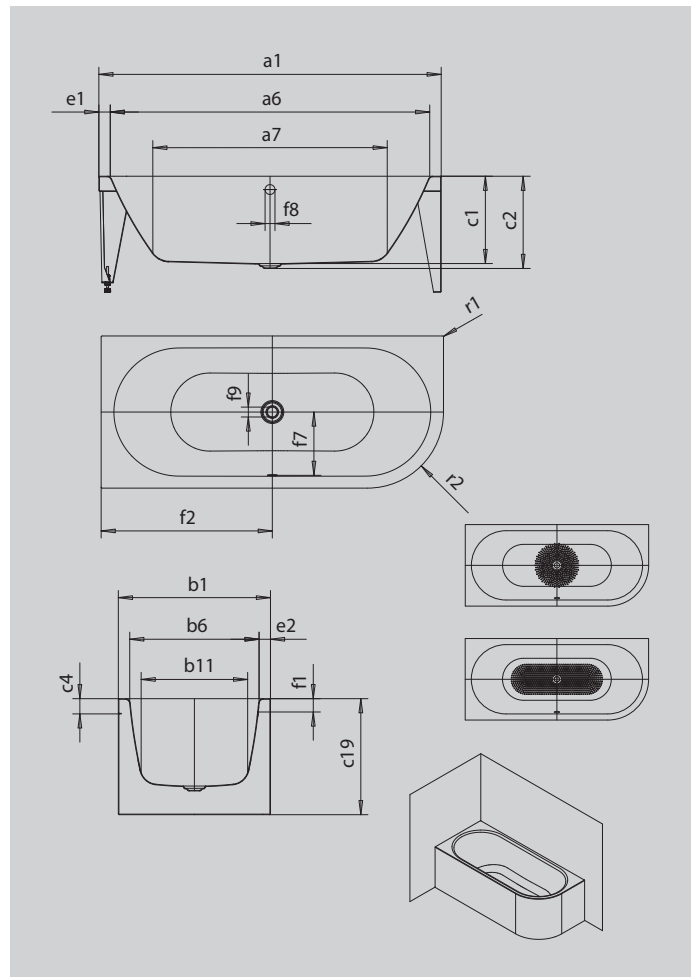

### ECKEINBAU (2-SEITIG)

- Badewanne aus hochwertigem Stahl-Emaile mit emaillierter 2-seitiger Verkleidungslösung
- speziell für den Eckeinbau entwickelt
- puristische Einfachheit und schlichte Eleganz zeichnen diese Badewanne aus
- in Rechts- und Linksausführung erhältlich
- veredelt mit dem exklusiven Perl-Effekt
- emaillierte, in das Badewannen-Design integrierte Ablaufabdeckung und Überlaufknopf (auch mit Füllfunktion verfügbar)
- aus KALDEWEI Stahl-Emaile

Abbildung ähnlich

Modell		1130
Äußere Länge	a <sub>1</sub>	1700 mm
Innere Länge (oben)	a <sub>6</sub>	1580 mm
Innere Länge (unten)	a <sub>7</sub>	1130 mm
Äußere Breite	b <sub>1</sub>	750 mm
Innere Breite (oben)	b <sub>6</sub>	630 mm
Innere Breite (unten)	b <sub>11</sub>	510 mm
Tiefe Innen	c <sub>1</sub>	460 mm
Tiefe inklusive Ablaufloch	c <sub>2</sub>	485 mm
Randhöhe	c <sub>4</sub>	80 mm
Wannenhöhe	c <sub>19</sub>	610 mm
Randbreite Fußseite; Längsseite	e <sub>1</sub> ; e <sub>2</sub>	60; 60 mm
Abstand Oberkante bis Mitte Überlaufloch	f <sub>1</sub>	70 mm
Abstand Wannenrand bis Mitte Ablaufloch	f <sub>2</sub>	850 mm
Abstand Mitte Ab- bis Mitte Überlaufloch	f <sub>7</sub>	307 mm
Durchmesser Überlaufloch	f <sub>8</sub>	Ø 52 mm
Durchmesser Ablaufloch	f <sub>9</sub>	Ø 52 mm
Äußerer Radius	r <sub>1</sub>	5 mm
Äußerer Radius	r <sub>2</sub>	375 mm
Anschluss Füllgarnitur		3/4"
Anschlussdurchmesser Ablauf		Ø 40/50
Nutzinhalt		156 l
Nettogewicht		99 kg
Antislip Durchmesser		Ø 435 mm
Vollantislip		900 x 300 mm