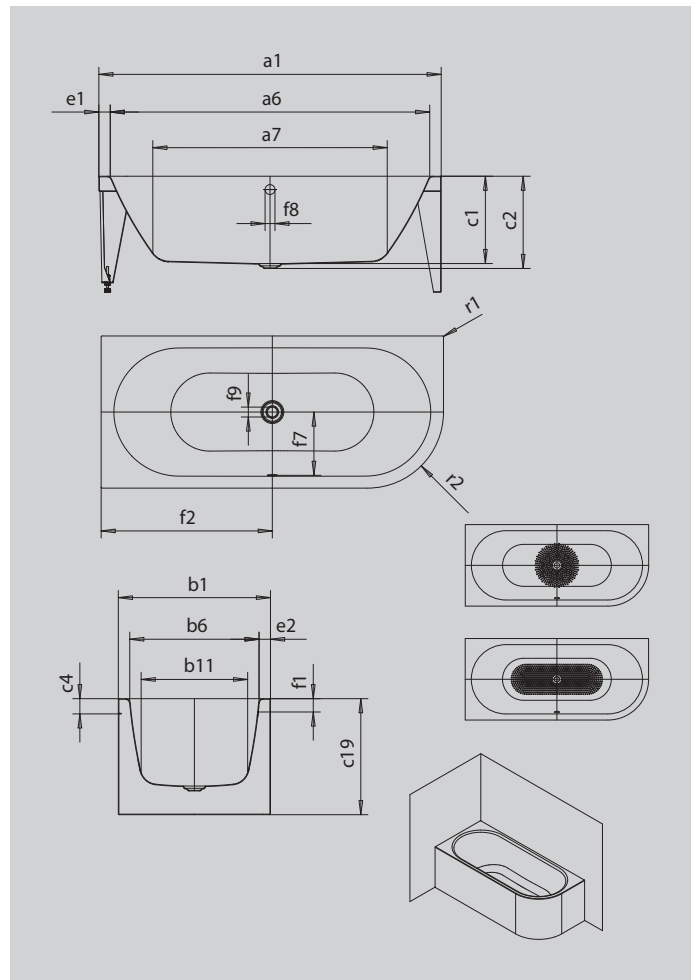

MEISTERSTÜCK

CENTRO DUO 1 RECHTS

ECKEINBAU (2-SEITIG)

- Badewanne aus hochwertigem Stahl-Emaile mit emaillierter 2-seitiger Verkleidungslösung
- speziell für den Eckeinbau entwickelt
- puristische Einfachheit und schlichte Eleganz zeichnen diese Badewanne aus
- in Rechts- und Linksausführung erhältlich
- veredelt mit dem exklusiven Perl-Effekt
- emaillierte, in das Badewannen-Design integrierte Ablaufabdeckung und Überlaufknopf (auch mit Füllfunktion verfügbar)
- aus KALDEWEI Stahl-Emaile

Abbildung ähnlich

Modell		1130
Äußere Länge	a ₁	1700 mm
Innere Länge (oben)	a ₆	1580 mm
Innere Länge (unten)	a ₇	1130 mm
Äußere Breite	b ₁	750 mm
Innere Breite (oben)	b ₆	630 mm
Innere Breite (unten)	b ₁₁	510 mm
Tiefe Innen	c ₁	460 mm
Tiefe inklusive Ablaufloch	c ₂	485 mm
Randhöhe	c ₄	80 mm
Wannenhöhe	c ₁₉	610 mm
Randbreite Fußseite; Längsseite	e ₁ ; e ₂	60; 60 mm
Abstand Oberkante bis Mitte Überlaufloch	f ₁	70 mm
Abstand Wannenrand bis Mitte Ablaufloch	f ₂	850 mm
Abstand Mitte Ab- bis Mitte Überlaufloch	f ₇	307 mm
Durchmesser Überlaufloch	f ₈	Ø 52 mm
Durchmesser Ablaufloch	f ₉	Ø 52 mm
Äußerer Radius	r ₁	5 mm
Äußerer Radius	r ₂	375 mm
Anschluss Füllgarnitur		3/4"
Anschlussdurchmesser Ablauf		Ø 40/50
Nutzinhalt		156 l
Nettogewicht		99 kg
Antislip Durchmesser		Ø 435 mm
Vollantislip		900 x 300 mm