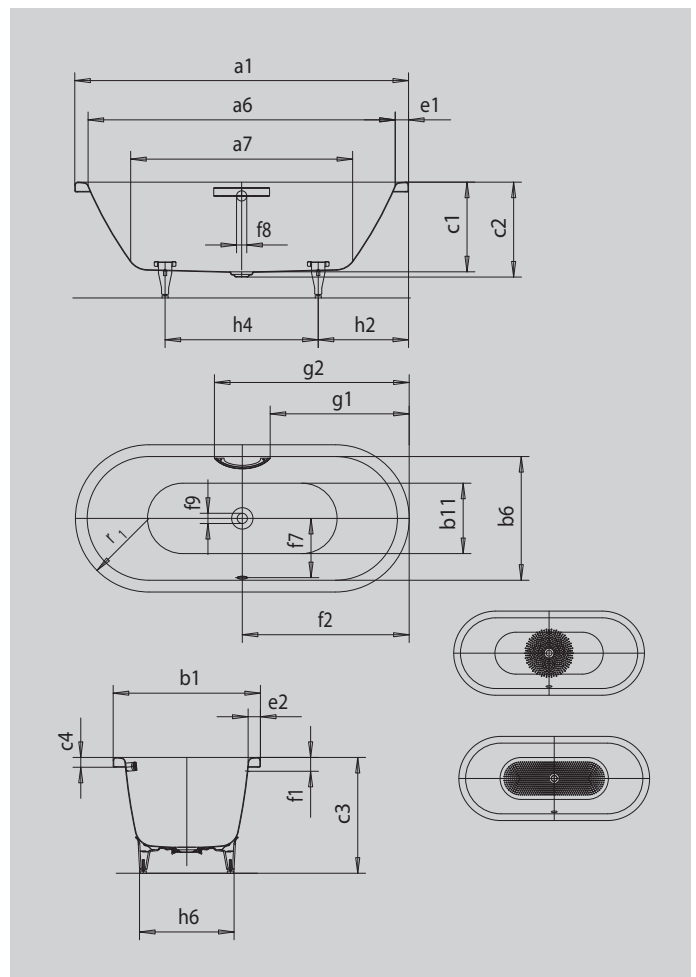

CENTRO DUO OVAL

- puristische Einfachheit und schlichte Eleganz zeichnen diese Badewanne aus
- emaillierte, in das Badewannen-Design integrierte Ablaufabdeckung und Überlaufknopf (auch mit Füllfunktion verfügbar)
- Baden zu zweit: zwei identische Rückenschrägen und Mittelablauf
- aus KALDEWEI Stahl-Emaille

Abbildung ähnlich

GRIFF DEZENTE OPULENZ

Modell		128
Äußere Länge	a ₁	1800 mm
Innere Länge (oben)	a ₆	1680 mm
Innere Länge (unten)	a ₇	1230 mm
Äußere Breite	b ₁	800 mm
Innere Breite (oben)	b ₆	680 mm
Innere Breite (unten)	b ₁₁	560 mm
Tiefe Innen	c ₁	460 mm
Tiefe inklusive Ablaufloch	c ₂	485 mm
Höhe mit Füßen	c ₃	595 - 630 mm
Randhöhe	c ₄	50 mm
Randbreite Fußseite; Längsseite	e ₁ ; e ₂	60; 60 mm
Abstand Oberkante bis Mitte Überlaufloch	f ₁	70 mm
Abstand Wannenrand bis Mitte Ablaufloch	f ₂	900 mm
Abstand Mitte Ab- bis Mitte Überlaufloch	f ₇	332 mm
Durchmesser Überlaufloch	f ₈	Ø 52 mm
Durchmesser Ablaufloch	f ₉	Ø 52 mm
Abstand Wannenrand (Fußseite) bis Anfang Griff	g ₁	758 mm
Abstand Wannenrand (Fußseite) bis Ende Griff	g ₂	1042 mm
Abstand Fußseite Wannenrand bis Mitte Fuß	h ₂	600 mm
Abstand zwischen den Füßen	h ₄	600 mm
Fußbreite max.	h ₅	540 mm
Äußerer Radius	r ₁	400 mm
Nutzinhalt		195 l
Nettogewicht		53 kg
Fußgestell		5032
Antislip Durchmesser		Ø 435 mm
Vollantislip		900 x 300 mm