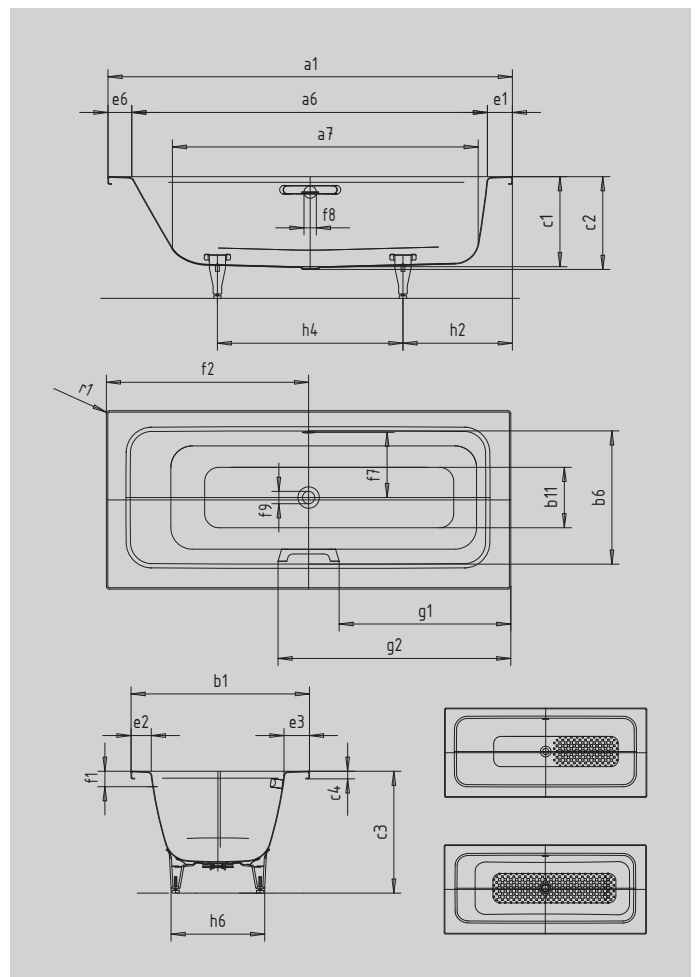

PURO SET WIDE LINKS

- einzigartige Badewanne, die unterschiedliche Wünsche in einem Modell sinnvoll vereint
- geradlinige, puristische Rechteckwanne mit kleinen Eckradien
- symmetrische Anmutung durch mittig platzierten Ab-/Überlauf
- Perfect Match zur PURO Modellfamilie
- einseitige Rückenschräge zum Sitzen oder entspannten Liegen beim Baden
- Duschbereich mit großzügiger Standfläche durch steile Seitenwände und dank Mittenablauf ohne störende Barriere
- die reduzierte Wannentiefe ermöglicht das bequeme Ein- und Aussteigen sowie einen sparsamen Wasserverbrauch beim Baden.

Abbildung ähnlich

GRIFF NOBLER PURISMUS

Modell		668
Äußere Länge	a ₁	1700 mm
Innere Länge (oben)	a ₆	1495 mm
Innere Länge (unten)	a ₇	1300 mm
Äußere Breite	b ₁	750 mm
Innere Breite (oben)	b ₆	560 mm
Innere Breite (unten)	b ₁₁	435 mm
Tiefe Innen	c ₁	380 mm
Tiefe inklusive Ablaufloch	c ₂	390 mm
Höhe mit Füßen	c ₃	520 - 553 mm
Randhöhe	c ₄	32 mm
Randbreite Längsseite	e ₃	105 mm
Randbreite Fußseite; Längsseite; Kopfseite	e ₁ ; e ₂ ; e ₆	105; 85; 100 mm
Abstand Oberkante bis Mitte Überlaufloch	f ₁	70 mm
Abstand Wannenrand bis Mitte Ablaufloch	f ₂	850 mm
Abstand Mitte Ab- bis Mitte Überlaufloch	f ₇	270 mm
Durchmesser Überlaufloch	f ₈	Ø 52 mm
Durchmesser Ablaufloch	f ₉	Ø 52 mm
Abstand Wannenrand (Fußseite) bis Anfang Griff	g ₁	722 mm
Abstand Wannenrand (Fußseite) bis Ende Griff	g ₂	978 mm
Abstand Fußseite Wannenrand bis Mitte Fuß	h ₂	398 mm
Abstand zwischen den Füßen	h ₁	754 mm
Fußbreite max.	h ₆	393 mm
Äußerer Radius	r ₁	12 mm
Nutzhalt		93 l
Nettogewicht		50 kg
Antislip		540 x 252 mm
Vollantislip		1020 x 252 mm