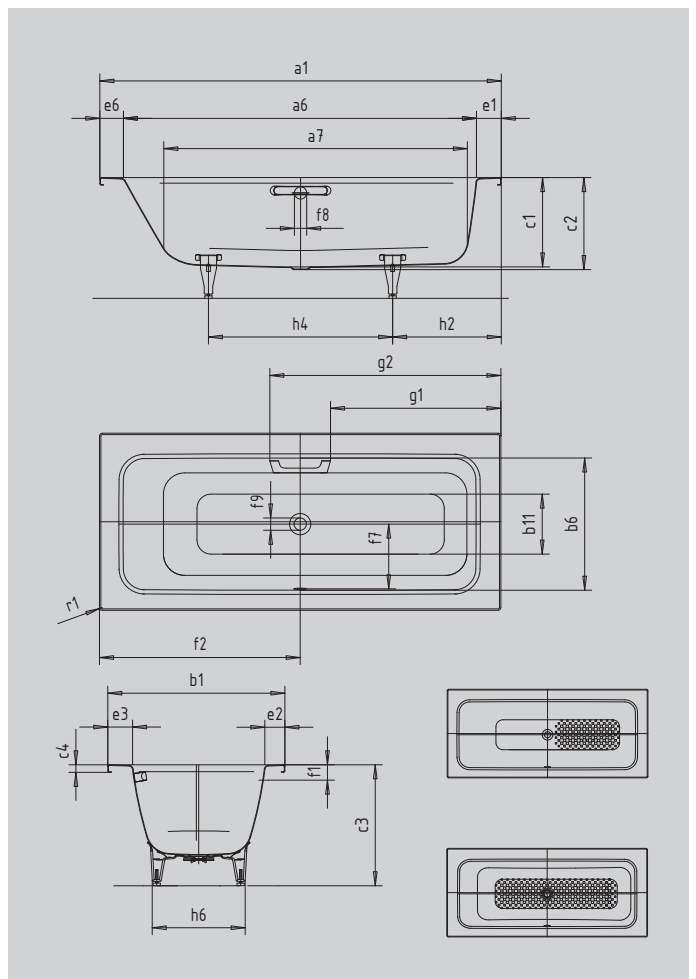

PURO SET WIDE RECHTS

- einzigartige Badewanne, die unterschiedliche Wünsche in einem Modell sinnvoll vereint
- geradlinige, puristische Rechteckwanne mit kleinen Eckradien
- symmetrische Anmutung durch mittig platzierten Ab-/Überlauf
- Perfect Match zur PURO Modellfamilie
- einseitige Rückenschräge zum Sitzen oder entspannten Liegen beim Baden
- Duschbereich mit großzügiger Standfläche durch steile Seitenwände und dank Mittenablauf ohne störende Barriere
- die reduzierte Wannentiefe ermöglicht das bequeme Ein- und Aussteigen sowie einen sparsamen Wasserverbrauch beim Baden.

Abbildung ähnlich

GRIFF NOBLER PURISMUS

Modell		667
Äußere Länge	a ₁	1700 mm
Innere Länge (oben)	a ₆	1495 mm
Innere Länge (unten)	a ₇	1300 mm
Äußere Breite	b ₁	750 mm
Innere Breite (oben)	b ₆	560 mm
Innere Breite (unten)	b ₁₁	435 mm
Tiefe Innen	c ₁	380 mm
Tiefe inklusive Ablaufloch	c ₂	390 mm
Höhe mit Füßen	c ₃	520 - 553 mm
Randhöhe	c ₄	32 mm
Randbreite Längsseite	e ₃	105 mm
Randbreite Fußseite; Längsseite; Kopfseite	e ₁ ; e ₂ ; e ₆	105; 85; 100 mm
Abstand Oberkante bis Mitte Überlaufloch	f ₁	70 mm
Abstand Wannenrand bis Mitte Ablaufloch	f ₂	850 mm
Abstand Mitte Ab- bis Mitte Überlaufloch	f ₇	270 mm
Durchmesser Überlaufloch	f ₈	Ø 52 mm
Durchmesser Ablaufloch	f ₉	Ø 52 mm
Abstand Wannenrand (Fußseite) bis Anfang Griff	g ₁	722 mm
Abstand Wannenrand (Fußseite) bis Ende Griff	g ₂	978 mm
Abstand Fußseite Wannenrand bis Mitte Fuß	h ₂	398 mm
Abstand zwischen den Füßen	h ₁	754 mm
Fußbreite max.	h ₆	393 mm
Äußerer Radius	r ₁	12 mm
Nutzhalt		93 l
Nettogewicht		50 kg
Antislip		540 x 252 mm
Vollantislip		1020 x 252 mm