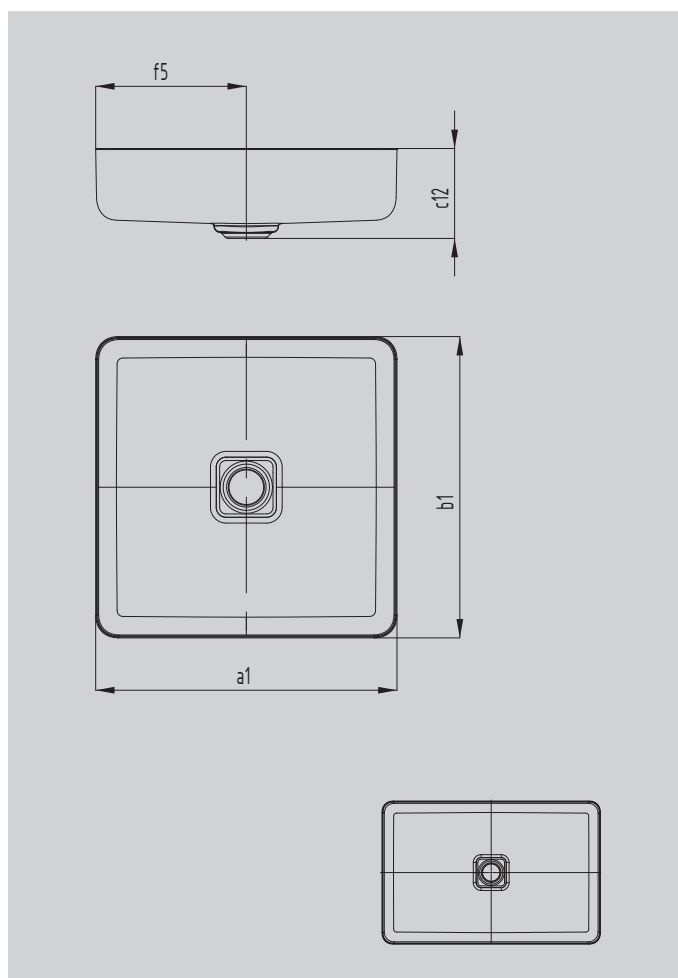

MIENA WASCHTISCH-SCHALE

- Premiumprodukte mit hohem, puristischem Designanspruch
- Iconic in der Badgestaltung: ideal zur Kombination mit hochwertigen Armaturen
- vielfältige Kombinationsmöglichkeiten mit Badewannen und Duschflächen im Sinne des „Perfect Match“
- aus KALDEWEI Stahl-Emaille – robust und langlebig durch perfekt zum Design abgestimmtes Material
- designed by Anke Salomon

Abbildung ähnlich

Modell		3185
Äußere Länge	a_1	580 mm
Äußere Breite	b_1	380 mm
Abstand Spiegelfläche bis Unterkante Ablaufprägung	c_{12}	119 mm
Abstand Außenkante bis Mitte Ablaufloch	f_5	190 mm
Nettogewicht		8 kg